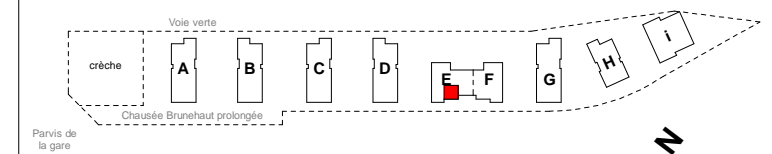

REPERAGE

NOTA: Des modifications sont susceptibles d'être apportées à ce plan en fonction des nécessités techniques, administratives ou commerciales de la réalisation tant en ce qui concerne les dimensions, surfaces que l'équipement.
Les retombées de poutres, soffites, faux plafonds, canalisations apparentes et équipements sont à titre indicatifs.

DATE: 10/01/2019

INDICE: K

ECHELLE: GRAPHIQUE