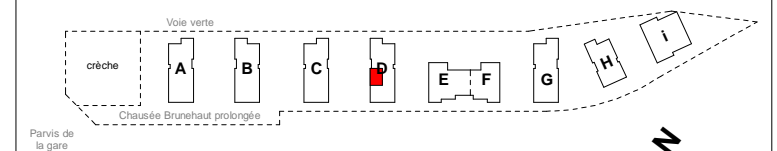

N°	Type	Niveau	S.Hab
D 14	T2	R+1	49.03 m ²

Séjour	21.76 m ²
Chambre 1	12.32 m ²
Cuisine	6.04 m ²
Salle d'Eau	4.36 m ²
Entrée	2.76 m ²
WC	1.78 m ²
	49.03 m ²

Balcon	5.34 m ²
	5.34 m ²

REPERAGE

DATE:	25/01/2019
INDICE:	K
ECHELLE:	GRAPHIQUE