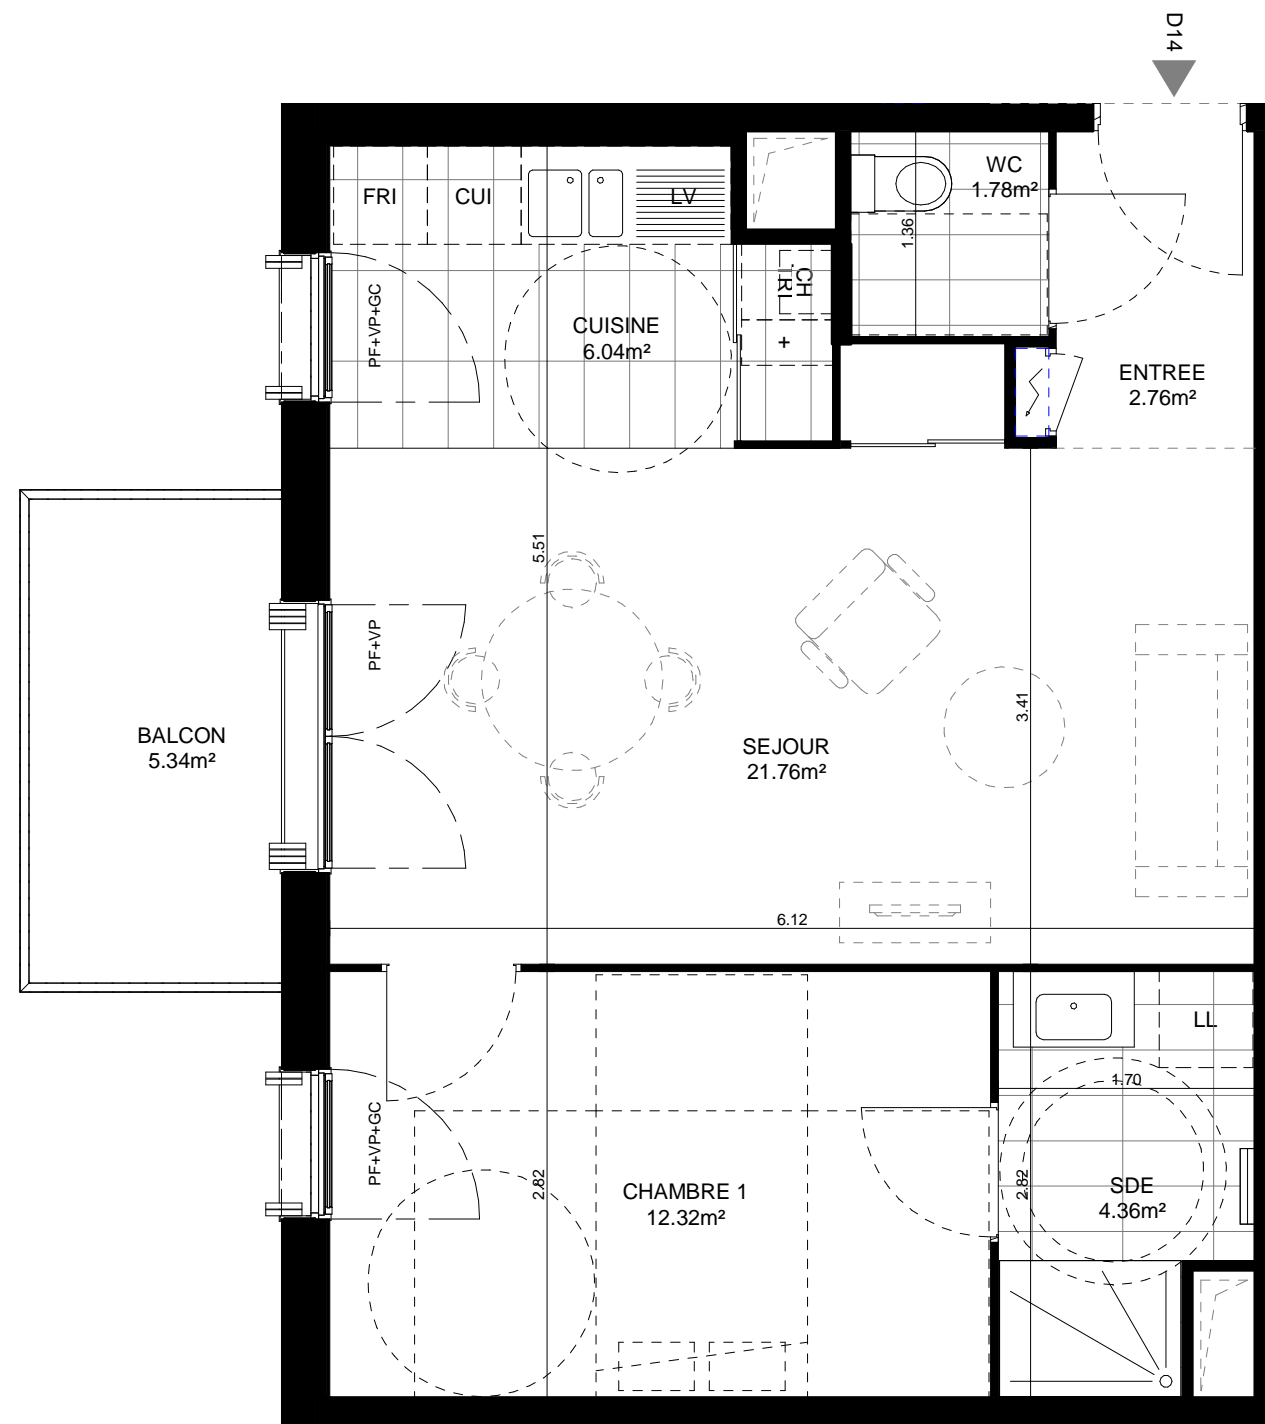

N°	Type	Niveau	S.Hab
D 14	T2	R+1	49.03 m ²

Séjour	21.76 m ²
Chambre 1	12.32 m ²
Cuisine	6.04 m ²
Salle d'Eau	4.36 m ²
Entrée	2.76 m ²
WC	1.78 m ²
	49.03 m ²

Balcon	5.34 m ²
	5.34 m ²

REPERAGE

DATE:	25/01/2019
INDICE:	K
ECHELLE:	GRAPHIQUE

- F: FENETRE
- PF: PORTE-FENETRE
- VP: VOLET PLIANT
- GC: GARDE-CORPS
- BA: BARDAGE AJOURE
- AV: ALLEGE VITREE
- AB: ALLEGE BOIS
- FAUX-PLAFOND
- MODULE ELEC.

NOTA: Des modifications sont susceptibles d'être apportées à ce plan en fonction des nécessités techniques, administratives ou commerciales de la réalisation tant en ce qui concerne les dimensions, surfaces que l'équipement. Les retombées de poutres, soffites, faux plafonds, canalisations apparentes et équipements sont à titre indicatifs.