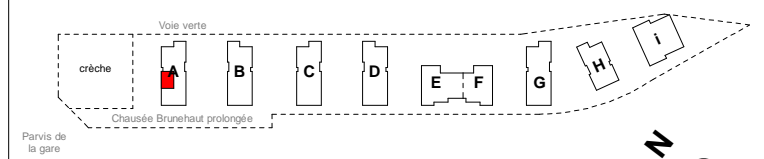

- F: FENETRE
- PF: PORTE-FENETRE
- VP: VOLET PLIANT
- GC: GARDE-CORPS
- BA: BARDAGE AJOURE
- AV: ALLEGE VITREE
- AB: ALLEGE BOIS
- FAUX-PLAFOND
- MODULE ELEC.

Les Jardins BRUNEHAUT

Habiter la voie verte

Séjour	21.76 m²
Chambre 1	12.32 m²
Cuisine	5.99 m²
Salle d'Eau	4.36 m²
Entrée	2.83 m²
WC	1.78 m²
Total	49.04 m²
Jardin	47.79 m²
Terrasse	11.36 m²
Total	59.15 m²

REPERAGE

DATE:	25/01/2019
INDICE:	K
ECHELLE:	GRAPHIQUE