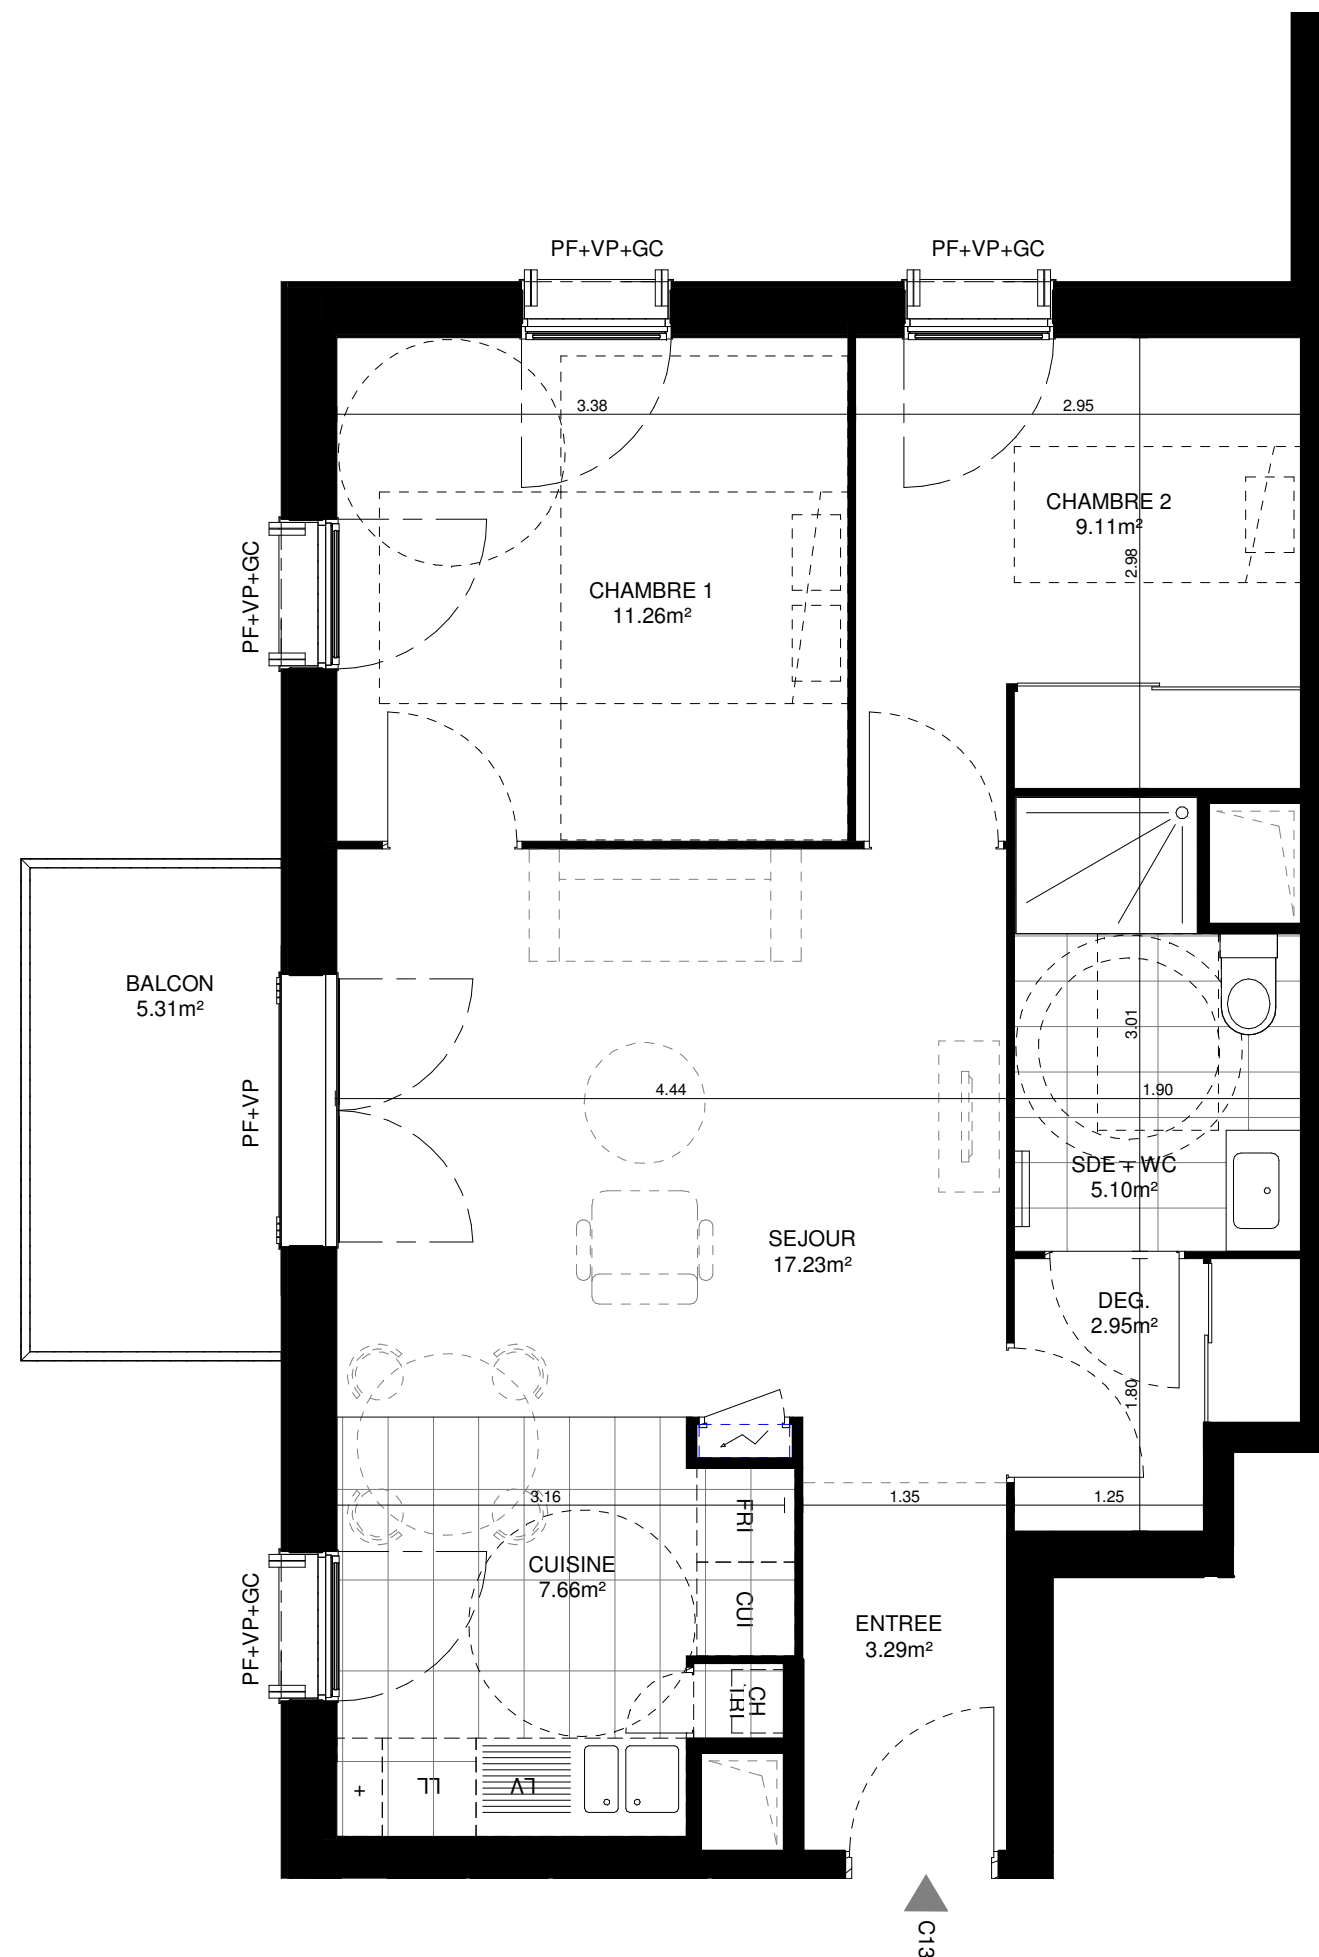

N°	Type	Niveau	S.Hab
C 13	T3	R+1	56.73 m ²

Séjour	17.23 m ²
Chambre 1	11.26 m ²
Chambre 2	9.11 m ²
Cuisine	7.66 m ²
Salle d'eau + WC	5.10 m ²
Entrée	3.29 m ²
Dégagement	2.95 m ²
	56.59 m ²

Balcon	5.31 m ²
	5.31 m ²

REPERAGE

Parvis de la gare

DATE: 28/09/2018

INDICE: J

ECHELLE: GRAPHIQUE

F: FENETRE
PF: PORTE-FENETRE
VP: VOLET PLIANT
GC: GARDE-CORPS
BA: BARDAGE AJOURE
AV: ALLEGE VITREE
AB: ALLEGE BOIS

FAUX-PLAFOND

MODULE ELEC.

C13

NOTA: Des modifications sont susceptibles d'être apportées à ce plan en fonction des nécessités techniques, administratives ou commerciales de la réalisation tant en ce qui concerne les dimensions, surfaces que l'équipement. Les retombées de poutres, soffites, faux plafonds, canalisations apparentes et équipements sont à titre indicatifs.