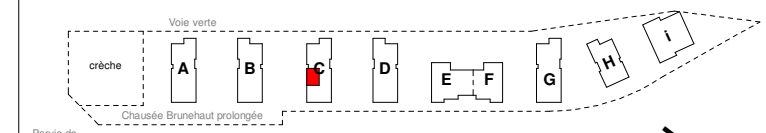

REPERAGE

Parvis de la gare

F: FENETRE
PF: PORTE-FENETRE
VP: VOLET PLIANT
GC: GARDE-CORPS
BA: BARDAGE AJOURE
AV: ALLEGE VITREE
AB: ALLEGE BOIS

FAUX-PLAFOND

MODULE ELEC.