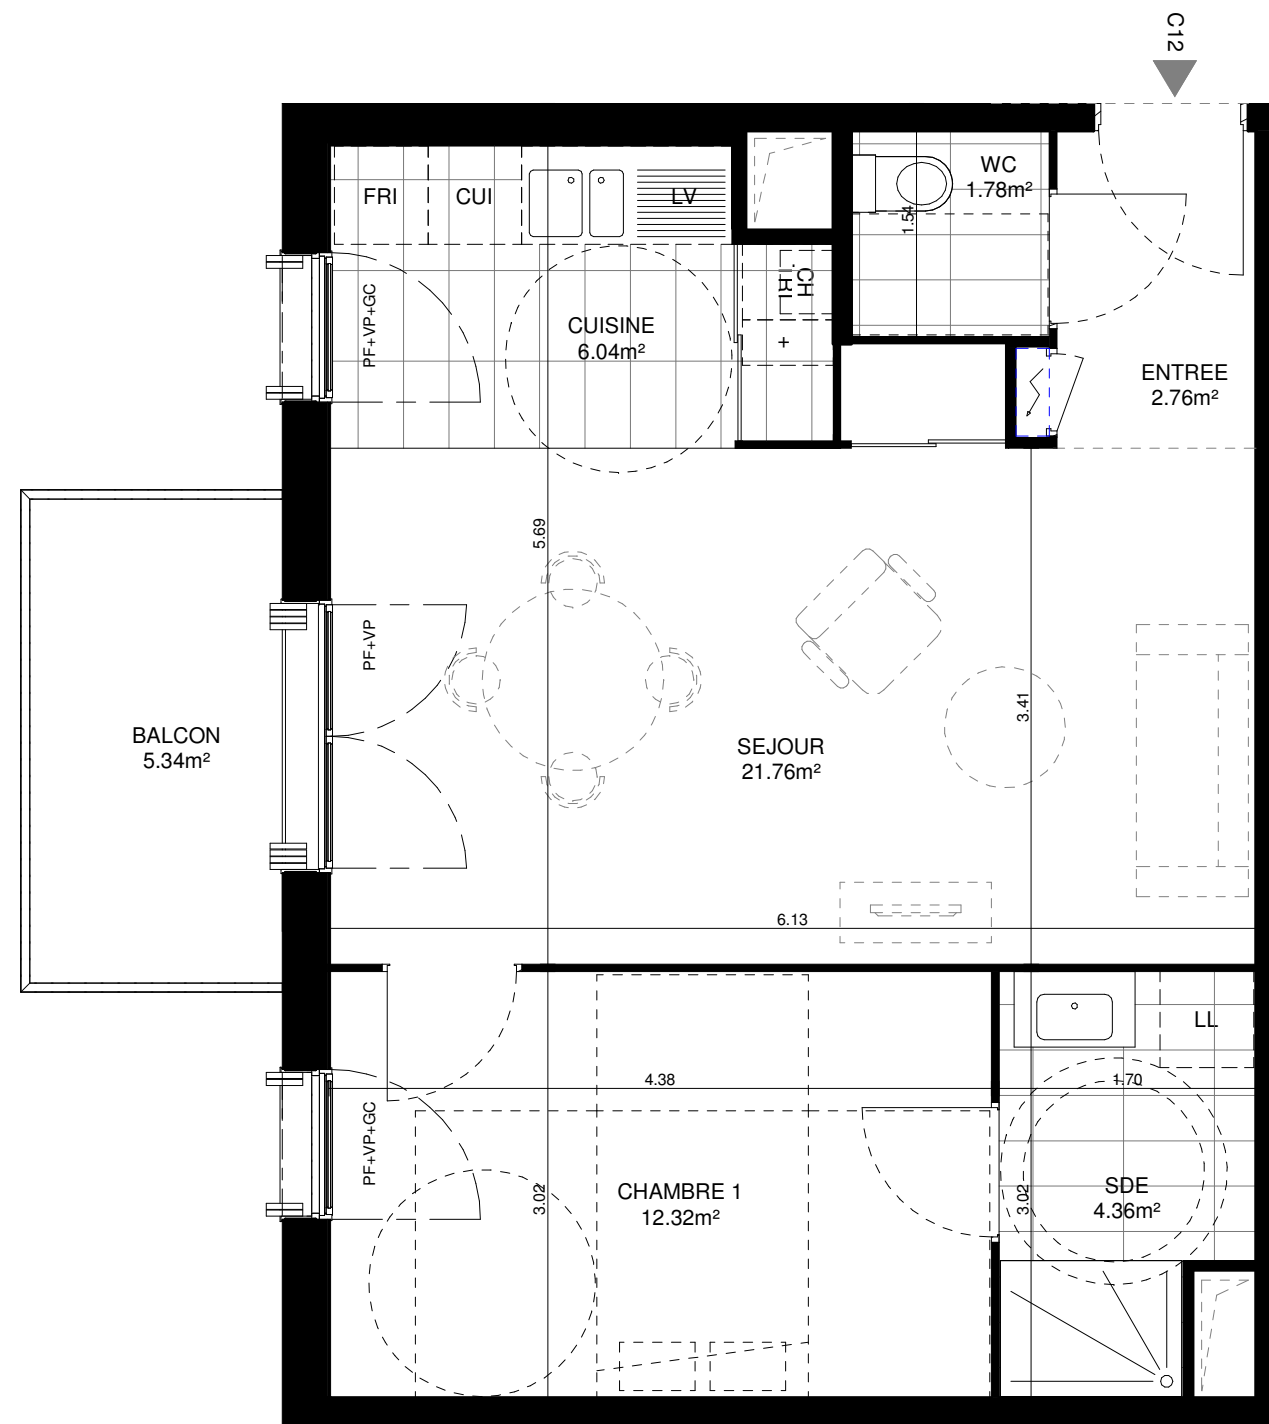

N°	Type	Niveau	S.Hab
C 12	T2	R+1	49.03 m <sup>2</sup>

Séjour	21.76 m <sup>2</sup>
Chambre 1	12.32 m <sup>2</sup>
Cuisine	6.04 m <sup>2</sup>
Salle d'Eau	4.36 m <sup>2</sup>
Entrée	2.76 m <sup>2</sup>
WC	1.78 m <sup>2</sup>
	49.03 m <sup>2</sup>

Balcon	5.34 m <sup>2</sup>
	5.34 m <sup>2</sup>

## REPERAGE

Parvis de la gare

F: FENETRE  
PF: PORTE-FENETRE  
VP: VOLET PLIANT  
GC: GARDE-CORPS  
BA: BARDAGE AJOURE  
AV: ALLEGE VITREE  
AB: ALLEGE BOIS

FAUX-PLAFOND

MODULE ELEC.

NOTA: Des modifications sont susceptibles d'être apportées à ce plan en fonction des nécessités techniques, administratives ou commerciales de la réalisation tant en ce qui concerne les dimensions, surfaces que l'équipement. Les retombées de poutres, soffites, faux plafonds, canalisations apparentes et équipements sont à titre indicatifs.