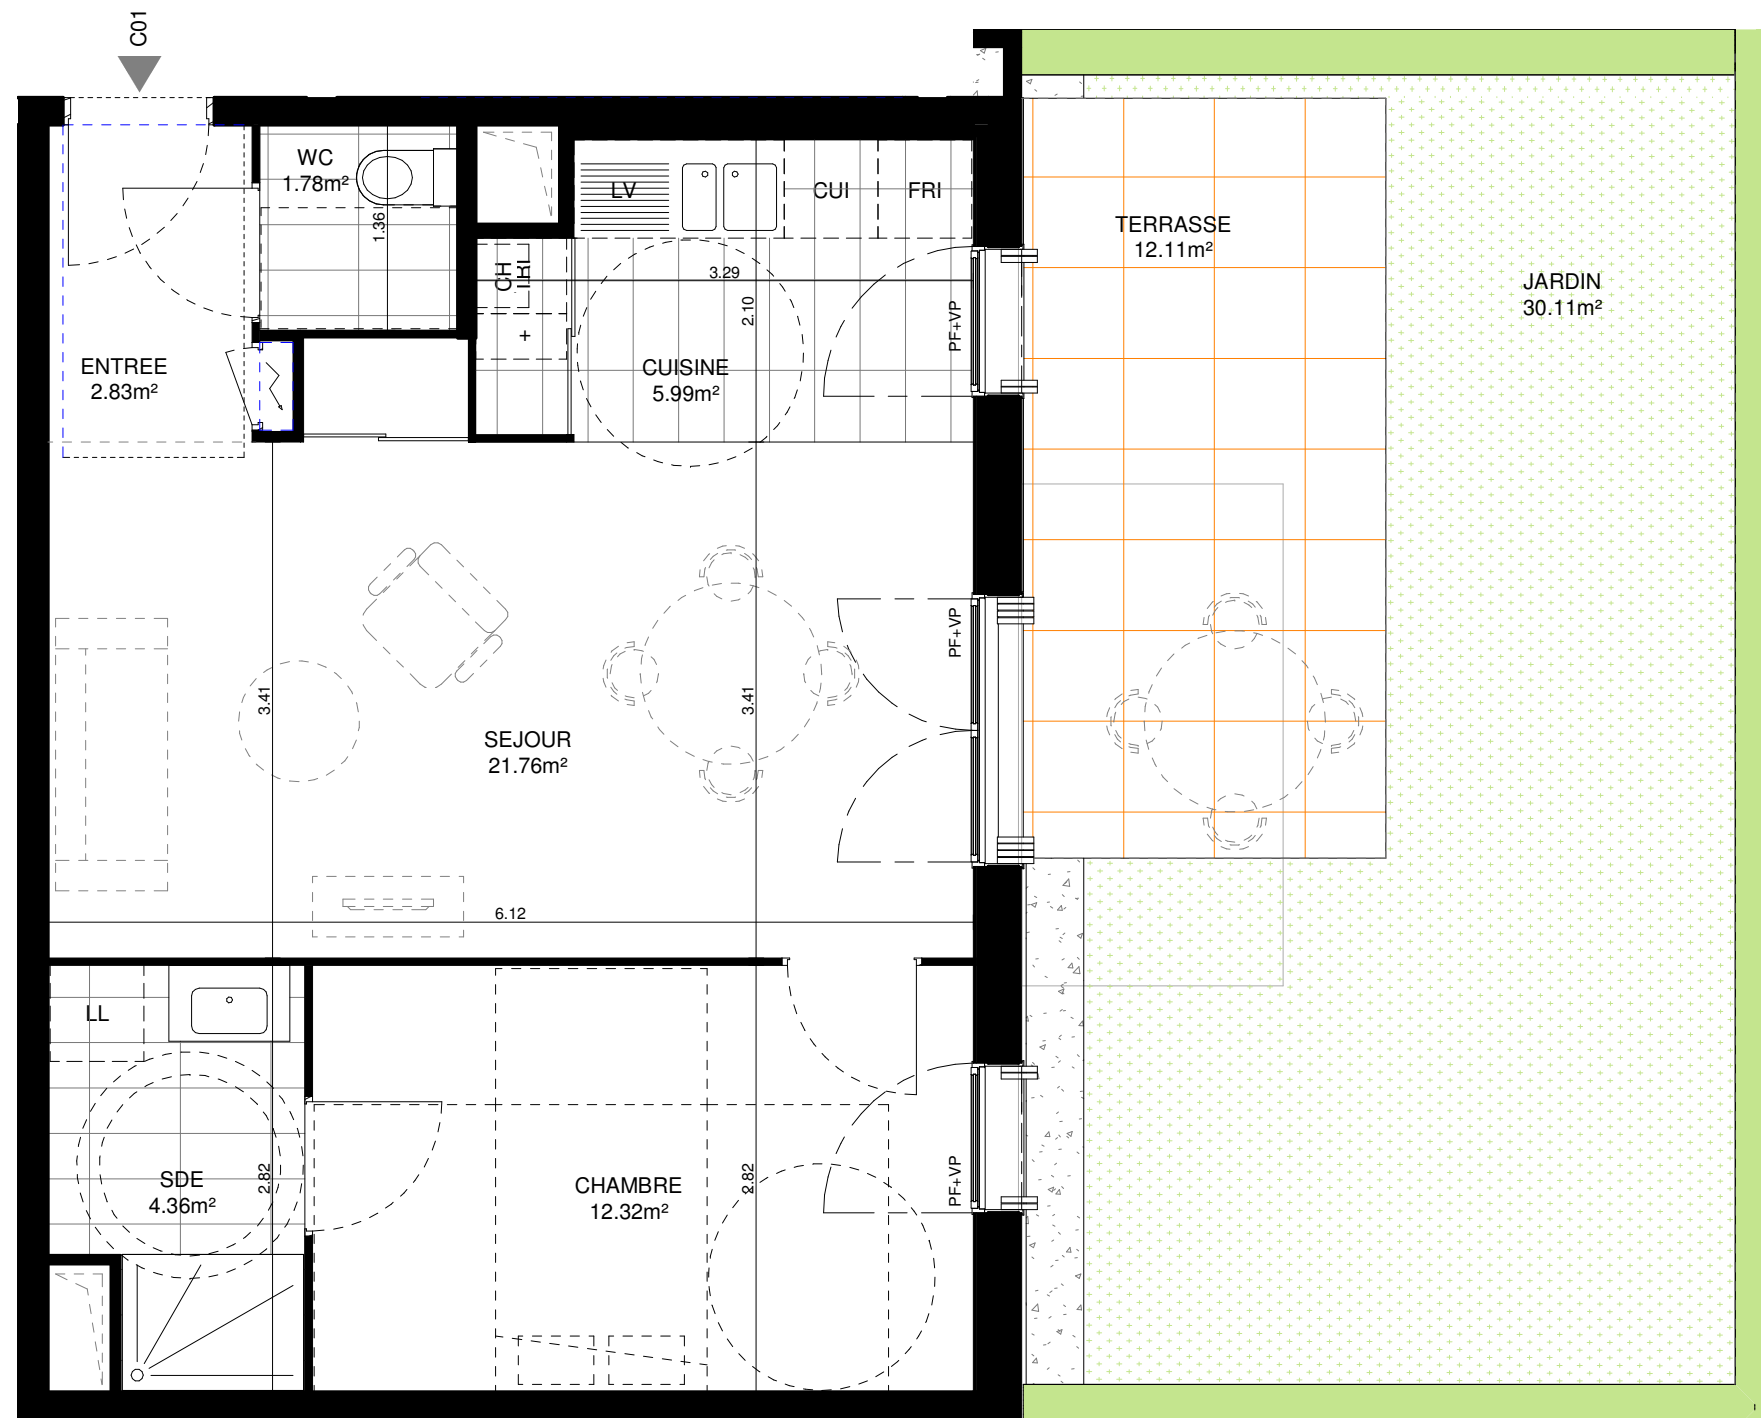

N°	Type	Niveau	S.Hab
C 01	T2	RDC	49.04 m ²

Séjour	21.76 m ²
Chambre	12.32 m ²
Cuisine	5.99 m ²
Salle d'Eau	4.36 m ²
Entrée	2.83 m ²
WC	1.78 m ²
Total	49.04 m²

Jardin	30.11 m ²
Terrasse	12.11 m ²
Total	42.22 m²

REPERAGE

F: FENETRE
PF: PORTE-FENETRE
VP: VOLET PLIANT
GC: GARDE-CORPS
BA: BARDAGE AJOURE
AV: ALLEGE VITREE
AB: ALLEGE BOIS

FAUX-PLAFOND

MODULE ELEC.

NOTA: Des modifications sont susceptibles d'être apportées à ce plan en fonction des nécessités techniques, administratives ou commerciales de la réalisation tant en ce qui concerne les dimensions, surfaces que l'équipement. Les retombées de poutres, soffites, faux plafonds, canalisations apparentes et équipements sont à titre indicatifs.