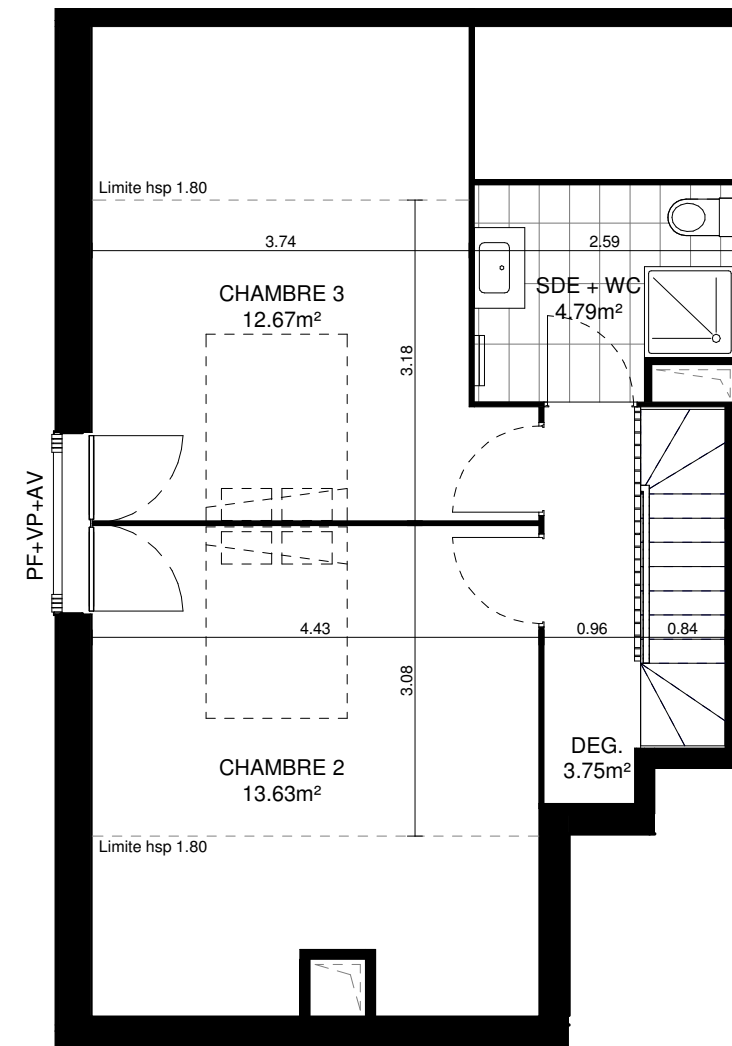

N°	Type	Niveau	S.Hab
A 23	T4D	R+2	88.72 m ²

Séjour	24.98 m ²
Chambre 2	13.63 m ²
Chambre 3	12.67 m ²
Chambre 1	12.39 m ²
Cuisine	6.96 m ²
Salle d'eau + WC	6.69 m ²
Salle d'eau + WC	4.79 m ²
Dégagement	3.75 m ²
Entrée	2.86 m ²
	88.72 m ²
Balcon	5.31 m ²
	5.31 m ²

REPERAGE

DATE:	28/09/2018
INDICE:	J
ECHELLE:	GRAPHIQUE

Niveau Bas

Niveau Haut

- F: FENETRE
- PF: PORTE-FENETRE
- VP: VOLET PLIANT
- GC: GARDE-CORPS
- BA: BARDAGE AJOURE
- AV: ALLEGE VITREE
- AB: ALLEGE BOIS

- FAUX-PLAFOND
- MODULE ELEC.

NOTA: Des modifications sont susceptibles d'être apportées à ce plan en fonction des nécessités techniques, administratives ou commerciales de la réalisation tant en ce qui concerne les dimensions, surfaces que l'équipement. Les retombées de poutres, soffites, faux plafonds, canalisations apparentes et équipements sont à titre indicatifs.