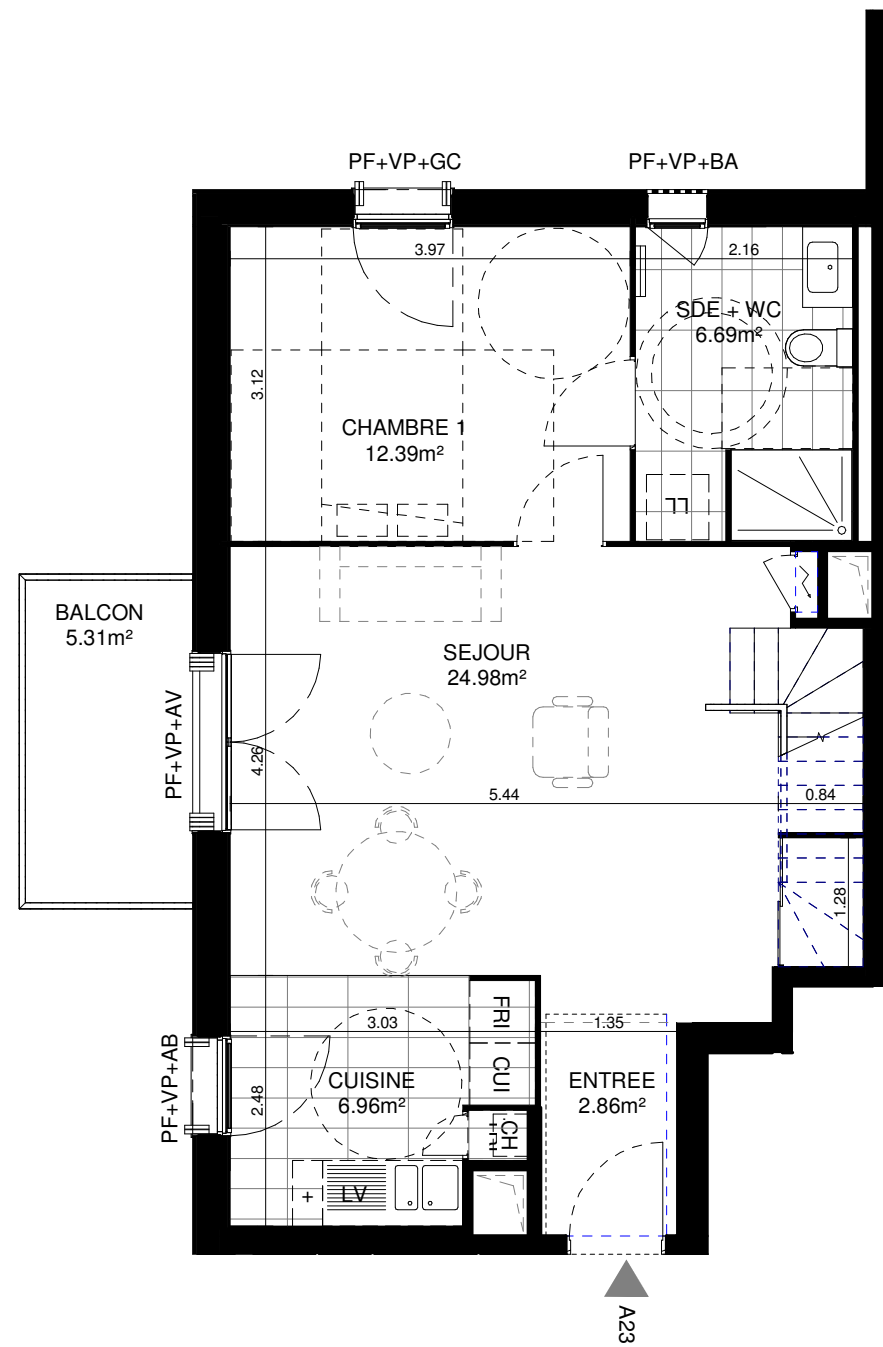

Les Jardins BRUNEHAUT

Habiter la voie verte

Place de la gare à Senlis (60)

4, place Gérard de Nerval
60 300 SENLIS
T.03 44 53 15 85
F.03 44 53 15 91
contact@aubarne.fr

9 cour des petites écuries
75 010 PARIS
T.01 53 34 00 01

N°	Type	Niveau	S.Hab
A 23	T4D	R+2	88.72 m²

Séjour	24.98 m²
Chambre 2	13.63 m²
Chambre 3	12.67 m²
Chambre 1	12.39 m²
Cuisine	6.96 m²
Salle d'eau + WC	6.69 m²
Salle d'eau + WC	4.79 m²
Dégagement	3.75 m²
Entrée	2.86 m²
	88.72 m²
Balcon	5.31 m²
	5.31 m²

REPERAGE

DATE:	28/09/2018
INDICE:	J
ECHELLE:	GRAPHIQUE

Niveau Bas

Niveau Haut

- F: FENETRE
- PF: PORTE-FENETRE
- VP: VOLET PLIANT
- GC: GARDE-CORPS
- BA: BARDAGE AJOURE
- AV: ALLEGE VITREE
- AB: ALLEGE BOIS

- FAUX-PLAFOND
- MODULE ELEC.

NOTA: Des modifications sont susceptibles d'être apportées à ce plan en fonction des nécessités techniques, administratives ou commerciales de la réalisation tant en ce qui concerne les dimensions, surfaces que l'équipement. Les retombées de poutres, soffites, faux plafonds, canalisations apparentes et équipements sont à titre indicatifs.