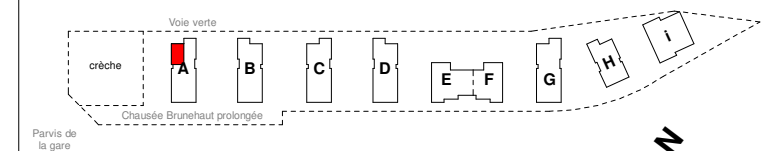

REPERAGE

DATE:	28/09/2018
INDICE:	J
ECHELLE:	GRAPHIQUE