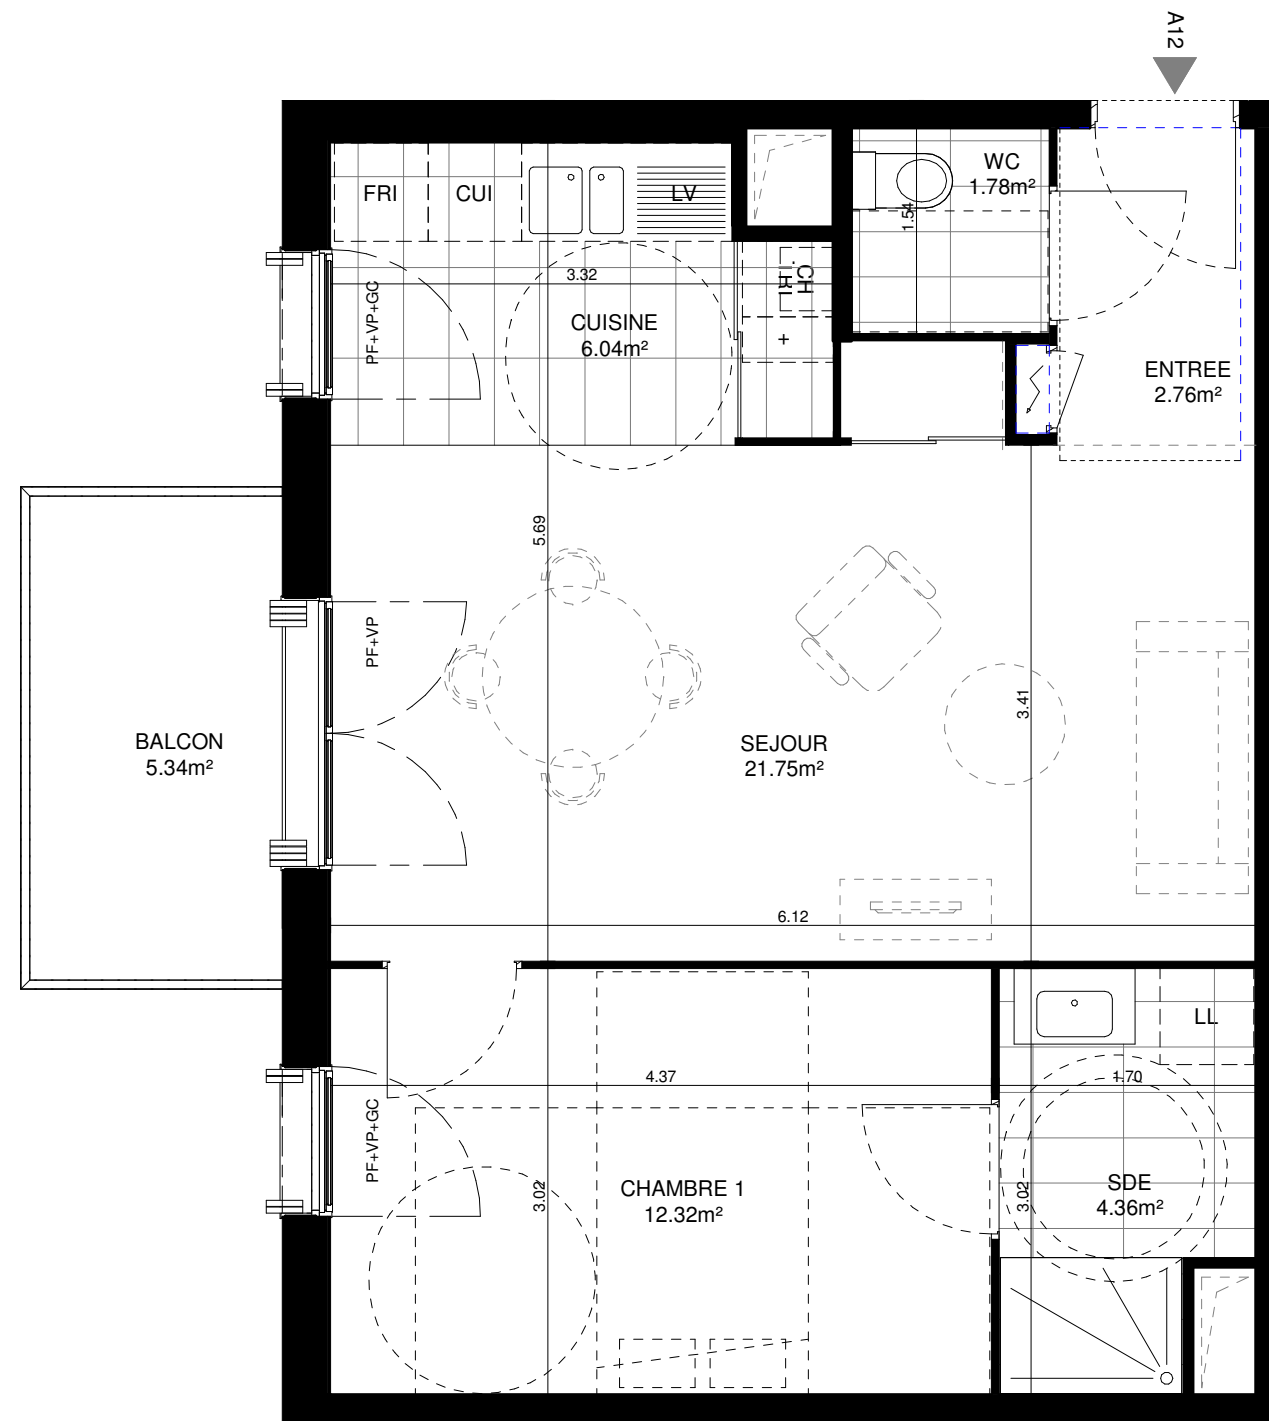

N°	Type	Niveau	S.Hab
A 12	T2	R+1	49.02 m ²

Séjour	21.75 m ²
Chambre 1	12.32 m ²
Cuisine	6.04 m ²
Salle d'Eau	4.36 m ²
Entrée	2.76 m ²
WC	1.78 m ²
Total	49.02 m²

Balcon	5.34 m ²
	5.34 m ²

F: FENETRE
PF: PORTE-FENETRE
VP: VOLET PLIANT
GC: GARDE-CORPS
BA: BARDAGE AJOURE
AV: ALLEGE VITREE
AB: ALLEGE BOIS

FAUX-PLAFOND

MODULE ELEC.

NOTA: Des modifications sont susceptibles d'être apportées à ce plan en fonction des nécessités techniques, administratives ou commerciales de la réalisation tant en ce qui concerne les dimensions, surfaces que l'équipement. Les retombées de poutres, soffites, faux plafonds, canalisations apparentes et équipements sont à titre indicatifs.