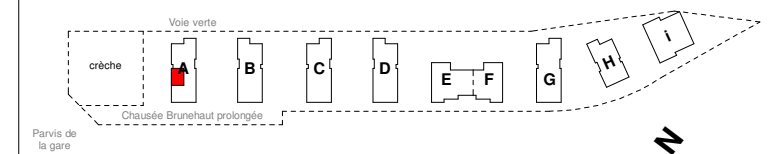

REPERAGE

DATE: 28/09/2018

INDICE: J

ECHELLE: GRAPHIQUE