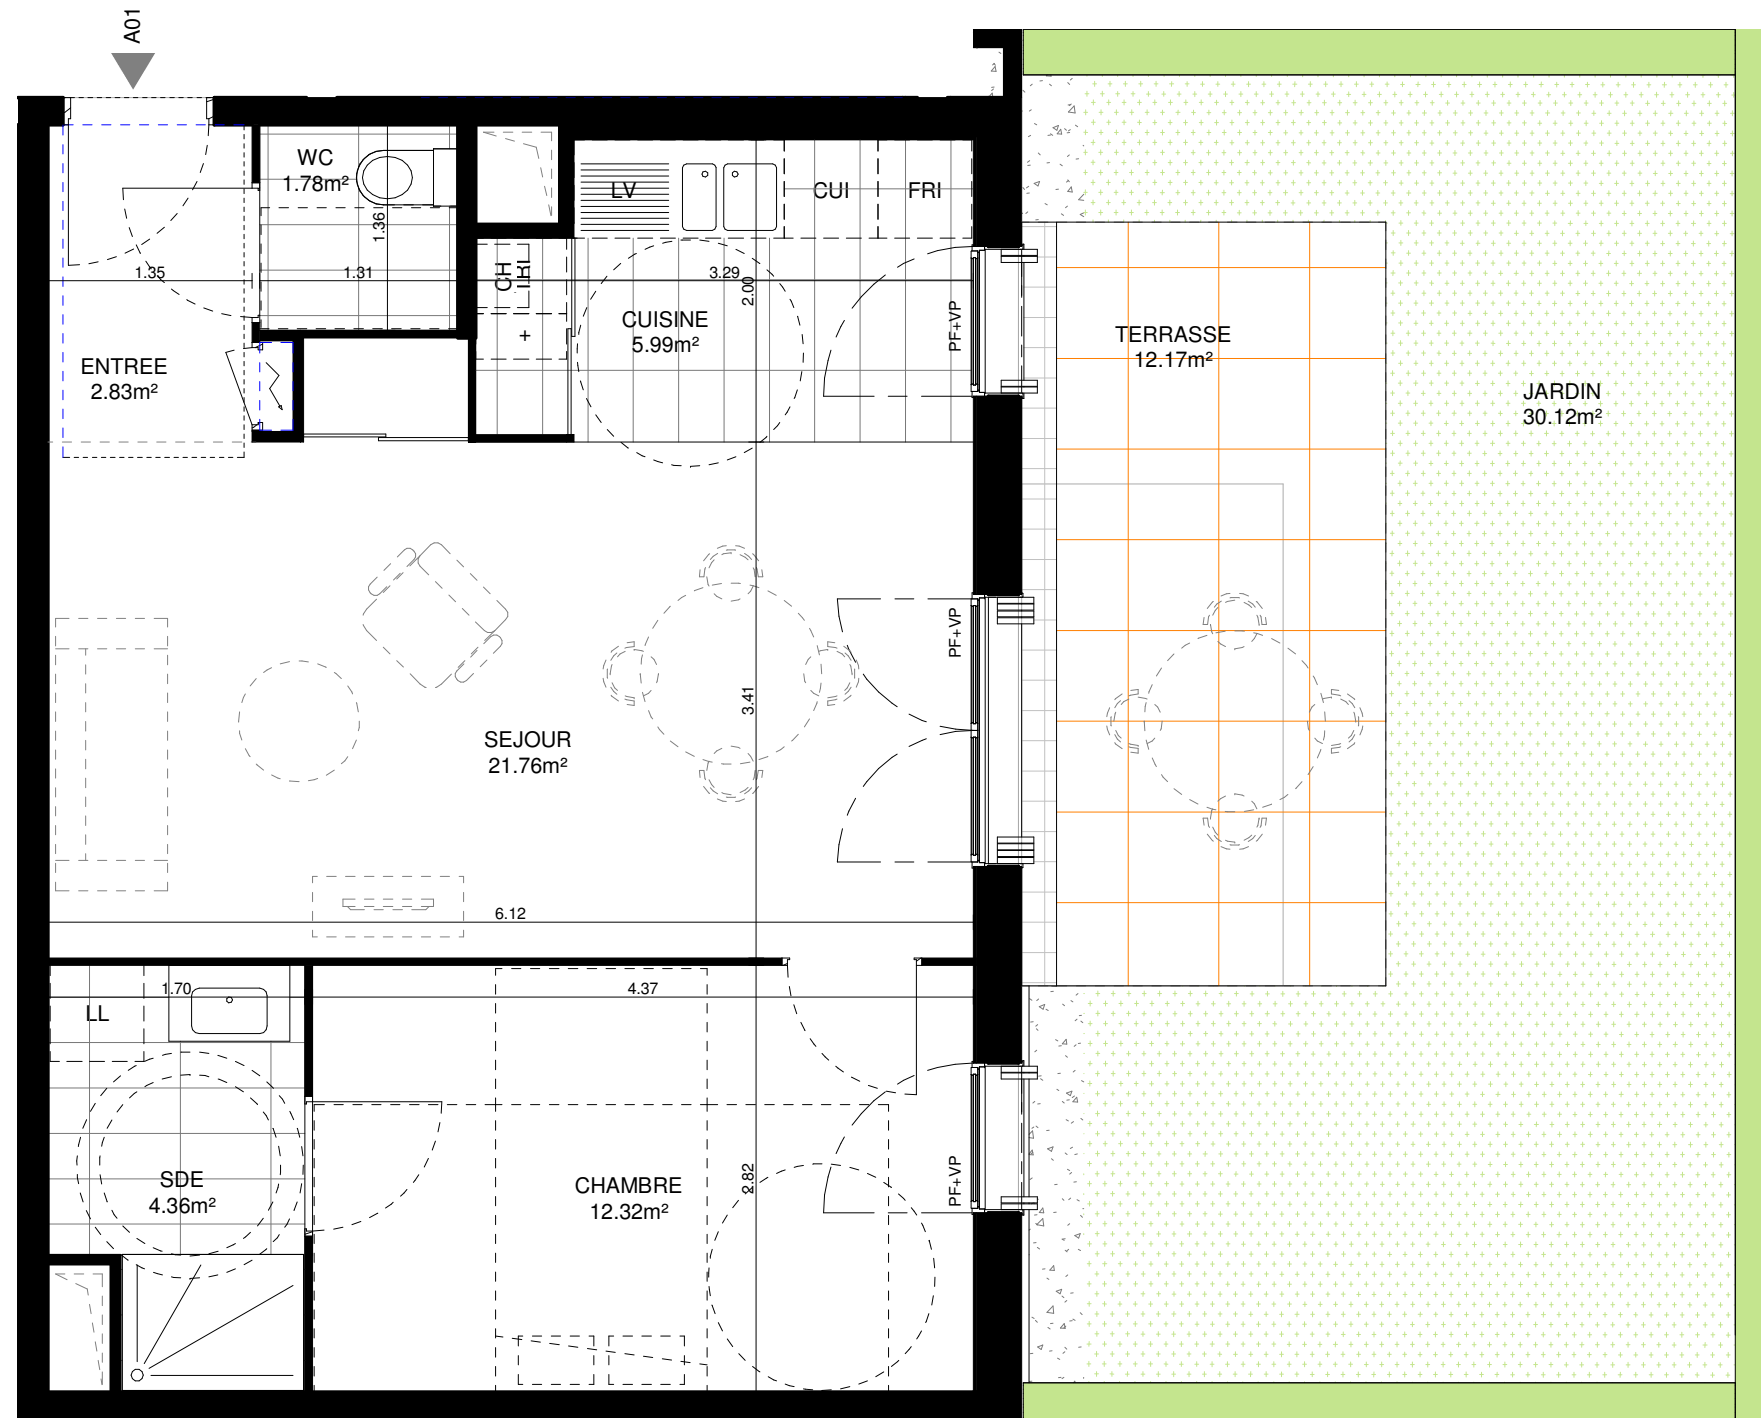

N°	Type	Niveau	S.Hab
A 01	T2	RDC	49.04 m ²

WC	1.78 m ²
Entrée	2.83 m ²
Salle d'Eau	4.36 m ²
Cuisine	5.99 m ²
Chambre	12.32 m ²
Séjour	21.76 m ²
Total	49.04 m²

Terrasse	12.17 m ²
Jardin	30.12 m ²
Total	42.29 m²

REPERAGE

F: FENETRE
PF: PORTE-FENETRE
VP: VOLET PLIANT
GC: GARDE-CORPS
BA: BARDAGE AJOURE
AV: ALLEGE VITREE
AB: ALLEGE BOIS

FAUX-PLAFOND

MODULE ELEC.

NOTA: Des modifications sont susceptibles d'être apportées à ce plan en fonction des nécessités techniques, administratives ou commerciales de la réalisation tant en ce qui concerne les dimensions, surfaces que l'équipement. Les retombées de poutres, soffites, faux plafonds, canalisations apparentes et équipements sont à titre indicatifs.