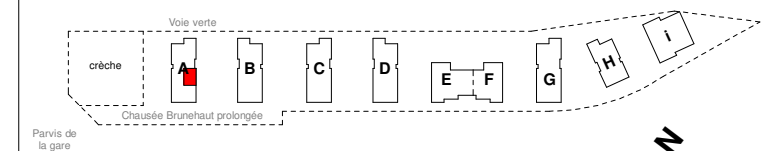

REPERAGE

F: FENETRE
PF: PORTE-FENETRE
VP: VOLET PLIANT
GC: GARDE-CORPS
BA: BARDAGE AJOURE
AV: ALLEGE VITREE
AB: ALLEGE BOIS

FAUX-PLAFOND

MODULE ELEC.