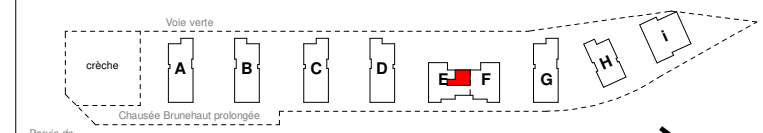

N°	Type	Niveau	S.Hab
E 13	T2	R+1	51.88 m ²

Séjour Cuisine	26.68 m ²
Chambre	11.84 m ²
Salle d'eau + WC	6.70 m ²
Entrée	6.66 m ²
	51.88 m ²
Balcon	8.05 m ²
	8.05 m ²

REPERAGE

DATE:	28/09/2018
INDICE:	J
ECHELLE:	GRAPHIQUE