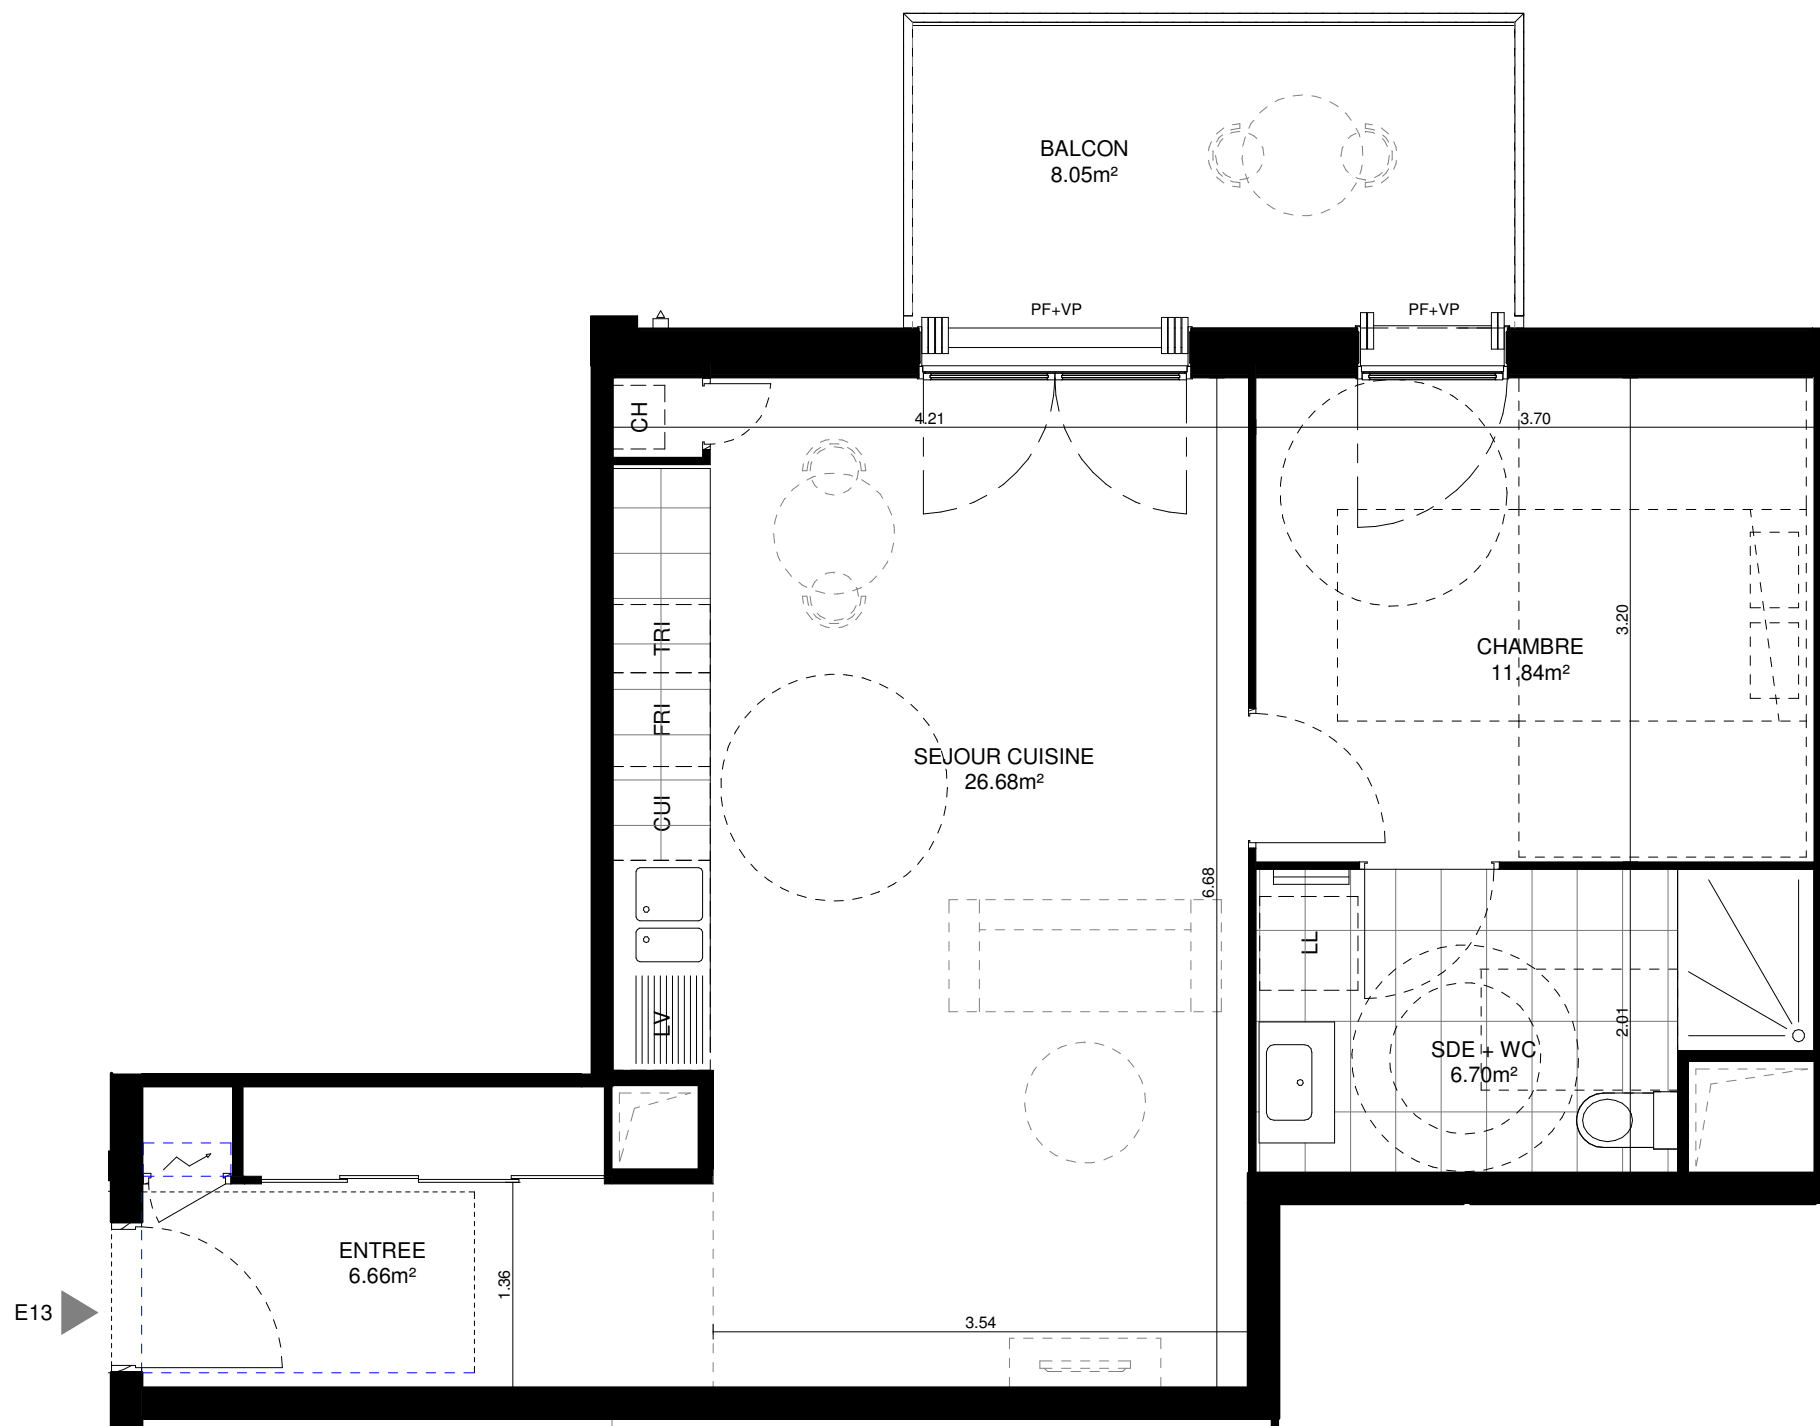

N°	Type	Niveau	S.Hab
E 13	T2	R+1	51.88 m ²

Séjour Cuisine	26.68 m ²
Chambre	11.84 m ²
Salle d'eau + WC	6.70 m ²
Entrée	6.66 m ²
	51.88 m ²
Balcon	8.05 m ²
	8.05 m ²

REPERAGE

DATE:	28/09/2018
INDICE:	J
ECHELLE:	GRAPHIQUE

F: FENETRE
PF: PORTE-FENETRE
VP: VOLET PLIANT
GC: GARDE-CORPS
BA: BARDAGE AJOURE
AV: ALLEGE VITREE
AB: ALLEGE BOIS

FAUX-PLAFOND

MODULE ELEC.

NOTA: Des modifications sont susceptibles d'être apportées à ce plan en fonction des nécessités techniques, administratives ou commerciales de la réalisation tant en ce qui concerne les dimensions, surfaces que l'équipement. Les retombées de poutres, soffites, faux plafonds, canalisations apparentes et équipements sont à titre indicatifs.