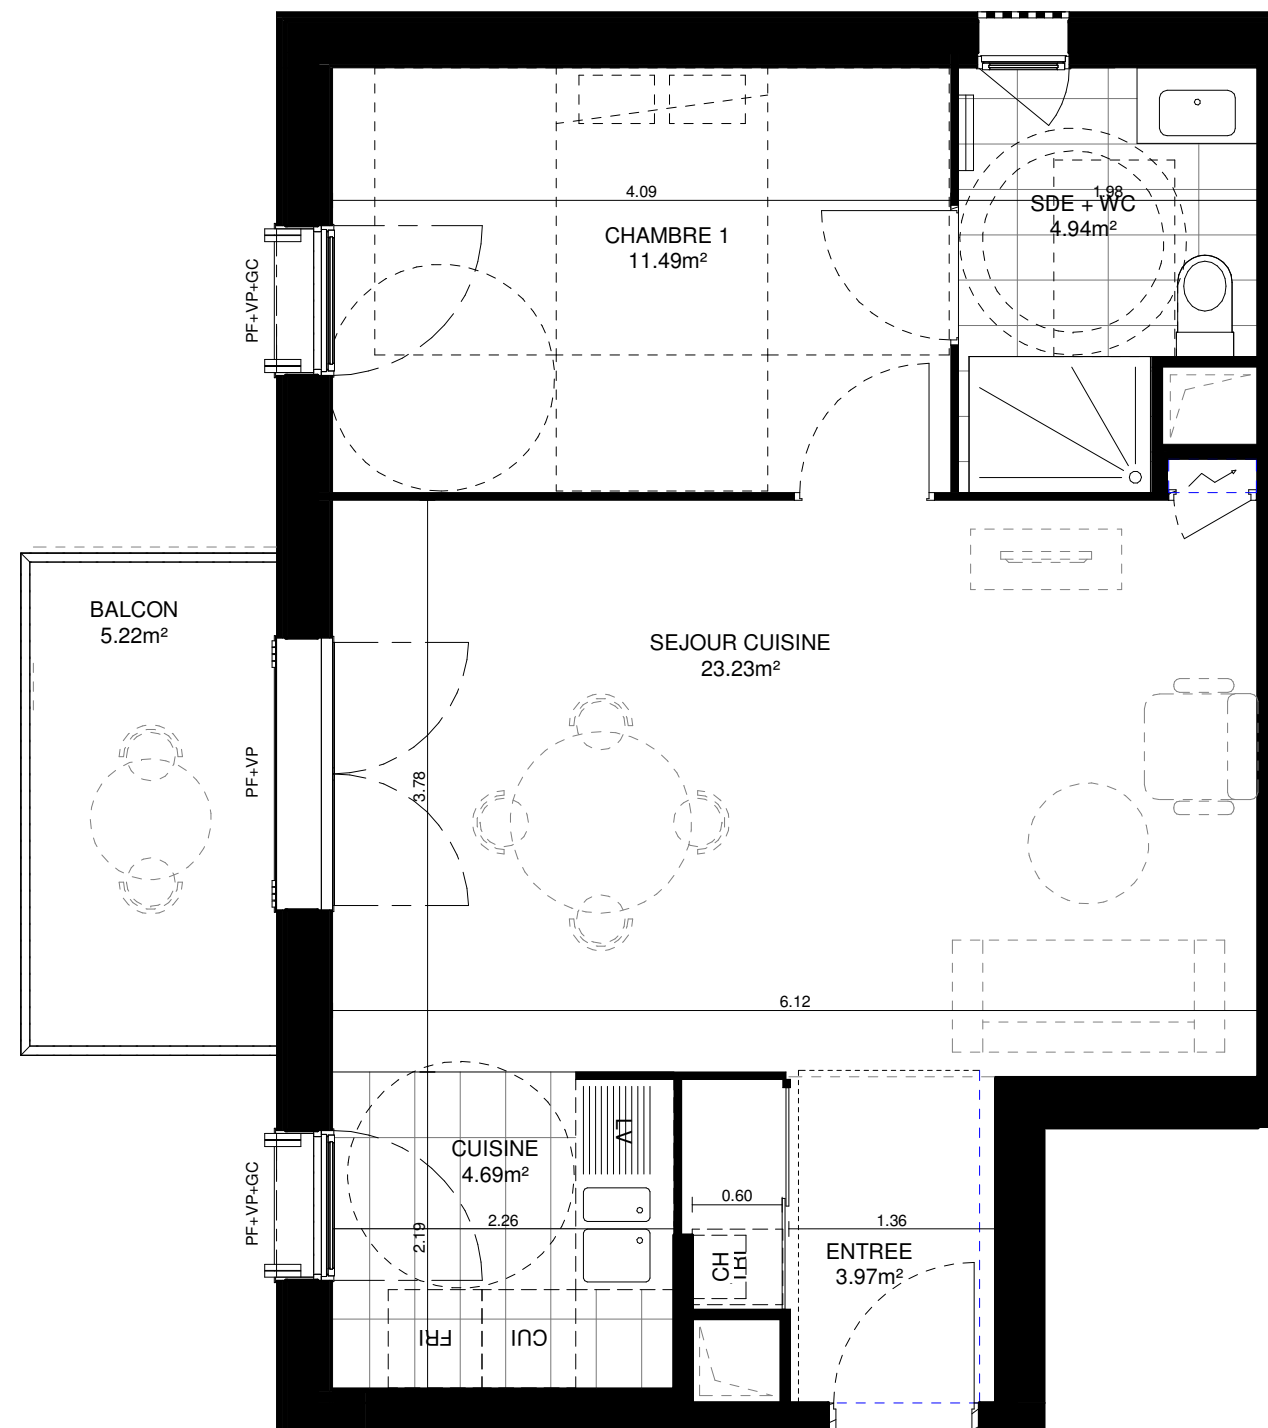

E11

NOTA: Des modifications sont susceptibles d'être apportées à ce plan en fonction des nécessités techniques, administratives ou commerciales de la réalisation tant en ce qui concerne les dimensions, surfaces que l'équipement. Les retombées de poutres, soffites, faux plafonds, canalisations apparentes et équipements sont à titre indicatifs.

DATE: 28/09/2018

INDICE: J

ECHELLE: GRAPHIQUE