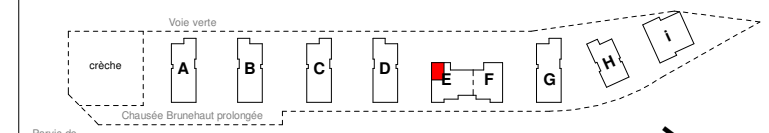

REPERAGE

F: FENETRE
PF: PORTE-FENETRE
VP: VOLET PLIANT
GC: GARDE-CORPS
BA: BARDAGE AJOURE
AV: ALLEGE VITREE
AB: ALLEGE BOIS

FAUX-PLAFOND
 MODULE ELEC.