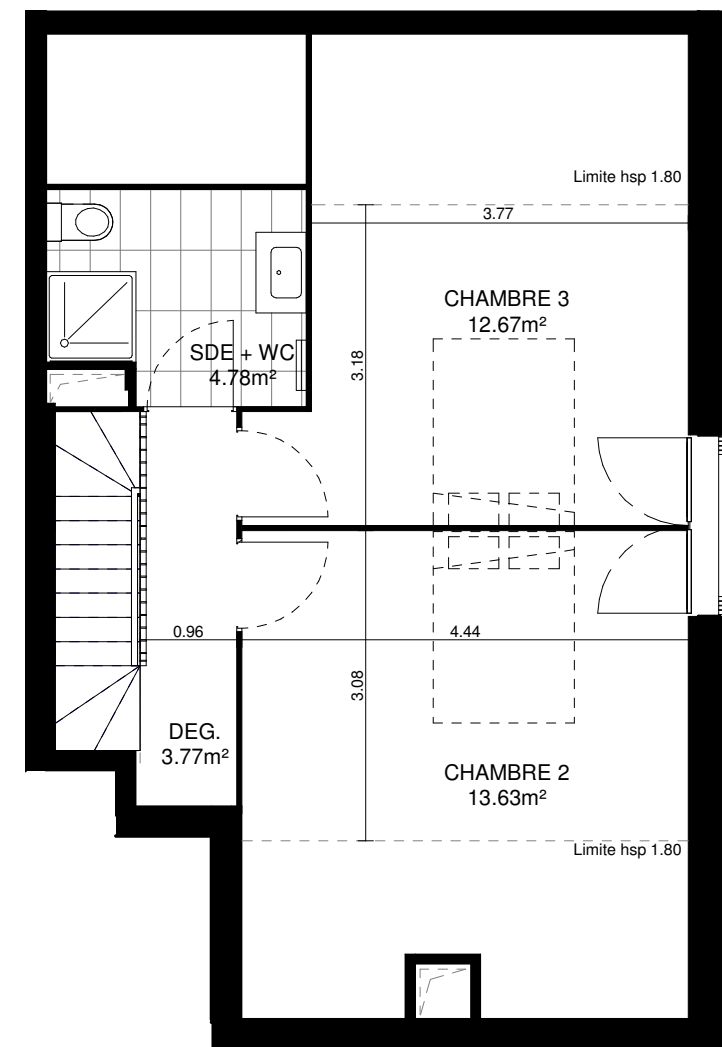

N°	Type	Niveau	S.Hab
D 22	T4D	R+2	88.79 m ²

Entrée	2.86 m ²
Salle d'eau + WC	6.69 m ²
Séjour	25.04 m ²
Chambre 1	12.39 m ²
Cuisine	6.96 m ²
Chambre 3	12.67 m ²
Chambre 2	13.63 m ²
Dégagement	3.77 m ²
Salle d'eau + WC	4.78 m ²
Total	88.79 m²

Balçon	5.31 m ²
Balçon	5.31 m ²

REPERAGE

F: FENETRE
PF: PORTE-FENETRE
VP: VOLET PLIANT
GC: GARDE-CORPS
BA: BARDAGE AJOURE
AV: ALLEGE VITREE
AB: ALLEGE BOIS

FAUX-PLAFOND

MODULE ELEC.

NOTA: Des modifications sont susceptibles d'être apportées à ce plan en fonction des nécessités techniques, administratives ou commerciales de la réalisation tant en ce qui concerne les dimensions, surfaces que l'équipement. Les retombées de poutres, soffites, faux plafonds, canalisations apparentes et équipements sont à titre indicatifs.