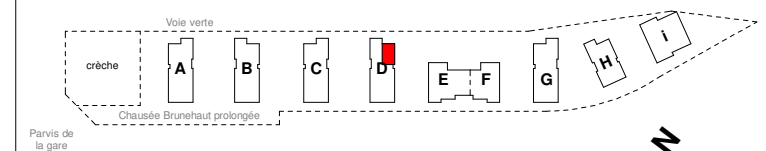

N°	Type	Niveau	S.Hab
D 22	T4D	R+2	88.79 m ²

Entrée	2.86 m ²
Salle d'eau + WC	6.69 m ²
Séjour	25.04 m ²
Chambre 1	12.39 m ²
Cuisine	6.96 m ²
Chambre 3	12.67 m ²
Chambre 2	13.63 m ²
Dégagement	3.77 m ²
Salle d'eau + WC	4.78 m ²
Total	88.79 m²

Balçon	5.31 m ²
Balçon	5.31 m ²

REPERAGE

F: FENETRE
PF: PORTE-FENETRE
VP: VOLET PLIANT
GC: GARDE-CORPS
BA: BARDAGE AJOURE
AV: ALLEGE VITREE
AB: ALLEGE BOIS

FAUX-PLAFOND

MODULE ELEC.

NOTA: Des modifications sont susceptibles d'être apportées à ce plan en fonction des nécessités techniques, administratives ou commerciales de la réalisation tant en ce qui concerne les dimensions, surfaces que l'équipement. Les retombées de poutres, soffites, faux plafonds, canalisations apparentes et équipements sont à titre indicatifs.