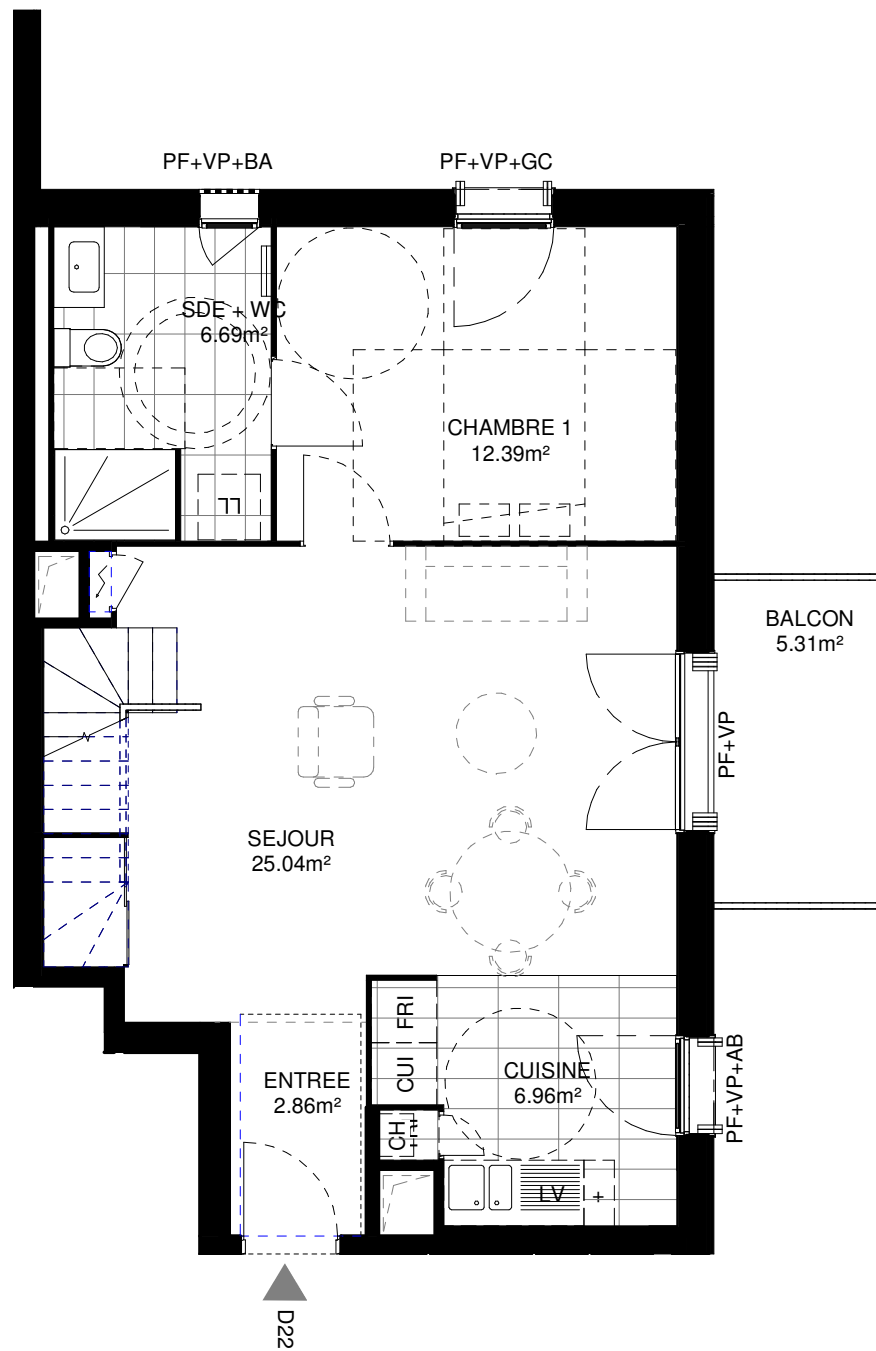

N°	Type	Niveau	S.Hab
D 22	T4D	R+2	88.79 m ²

Entrée	2.86 m ²
Salle d'eau + WC	6.69 m ²
Séjour	25.04 m ²
Chambre 1	12.39 m ²
Cuisine	6.96 m ²
Chambre 3	12.67 m ²
Chambre 2	13.63 m ²
Dégagement	3.77 m ²
Salle d'eau + WC	4.78 m ²
Total	88.79 m²

Balçon	5.31 m ²
Balçon	5.31 m ²

REPERAGE

F: FENETRE
PF: PORTE-FENETRE
VP: VOLET PLIANT
GC: GARDE-CORPS
BA: BARDAGE AJOURE
AV: ALLEGE VITREE
AB: ALLEGE BOIS

FAUX-PLAFOND

MODULE ELEC.

NOTA: Des modifications sont susceptibles d'être apportées à ce plan en fonction des nécessités techniques, administratives ou commerciales de la réalisation tant en ce qui concerne les dimensions, surfaces que l'équipement. Les retombées de poutres, soffites, faux plafonds, canalisations apparentes et équipements sont à titre indicatifs.