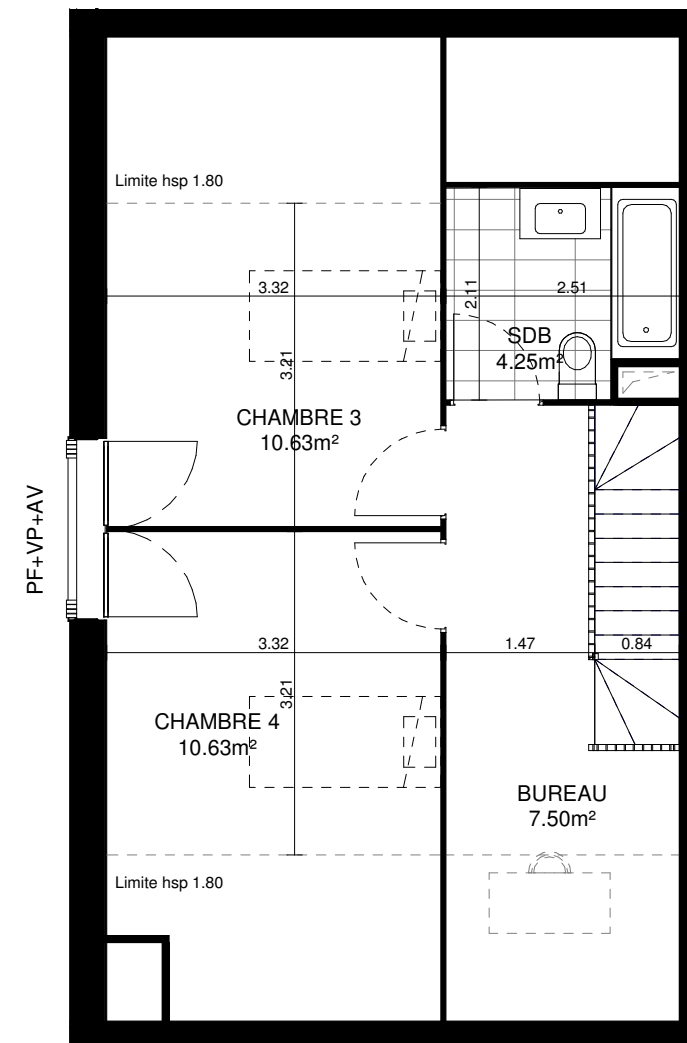

N°	Type	Niveau	S.Hab
D 21	T5D	R+2	94.10 m ²

Séjour	27.38 m ²
Chambre 1	11.95 m ²
Chambre 3	10.63 m ²
Chambre 4	10.63 m ²
Chambre 2	9.29 m ²
Bureau	7.50 m ²
Entrée	5.73 m ²
Salle d'Eau	5.09 m ²
Salle de Bain	4.25 m ²
WC	1.78 m ²
	94.24 m ²
Balcon	5.31 m ²
	5.31 m ²

REPERAGE

DATE: 28/09/2018

INDICE: J

ECHELLE: GRAPHIQUE

- F: FENETRE
- PF: PORTE-FENETRE
- VP: VOLET PLIANT
- GC: GARDE-CORPS
- BA: BARDAGE AJOURE
- AV: ALLEGE VITREE
- AB: ALLEGE BOIS
- FAUX-PLAFOND
- MODULE ELEC.