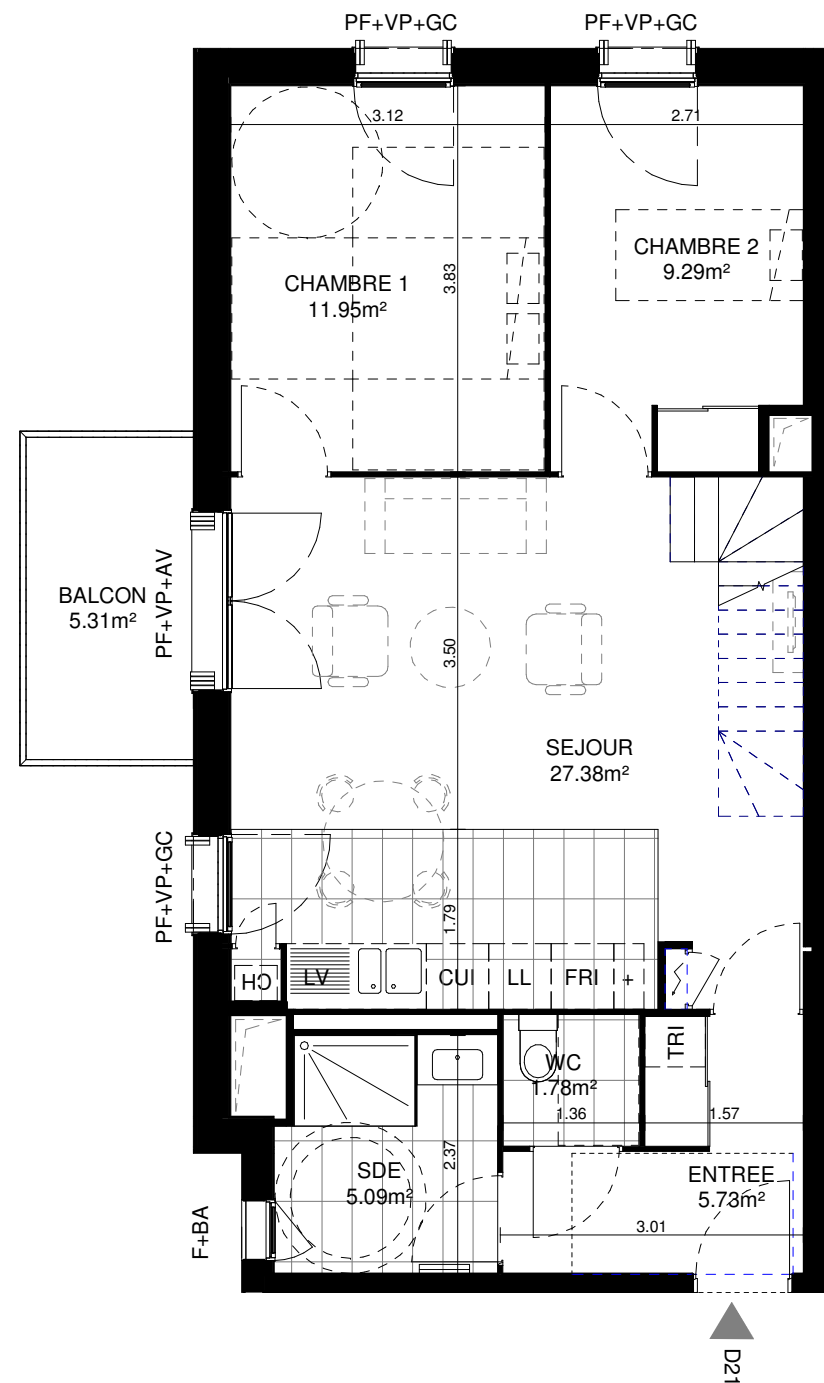

N°	Type	Niveau	S.Hab
D 21	T5D	R+2	94.10 m ²

Séjour	27.38 m ²
Chambre 1	11.95 m ²
Chambre 3	10.63 m ²
Chambre 4	10.63 m ²
Chambre 2	9.29 m ²
Bureau	7.50 m ²
Entrée	5.73 m ²
Salle d'Eau	5.09 m ²
Salle de Bain	4.25 m ²
WC	1.78 m ²
	94.24 m ²
Balcon	5.31 m ²
	5.31 m ²

REPERAGE

DATE: 28/09/2018

INDICE: J

ECHELLE: GRAPHIQUE

- F: FENETRE
- PF: PORTE-FENETRE
- VP: VOLET PLIANT
- GC: GARDE-CORPS
- BA: BARDAGE AJOURE
- AV: ALLEGE VITREE
- AB: ALLEGE BOIS
- FAUX-PLAFOND
- MODULE ELEC.