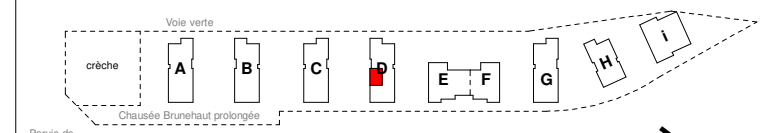

REPERAGE

DATE: 28/09/2018

INDICE: J

ECHELLE: GRAPHIQUE