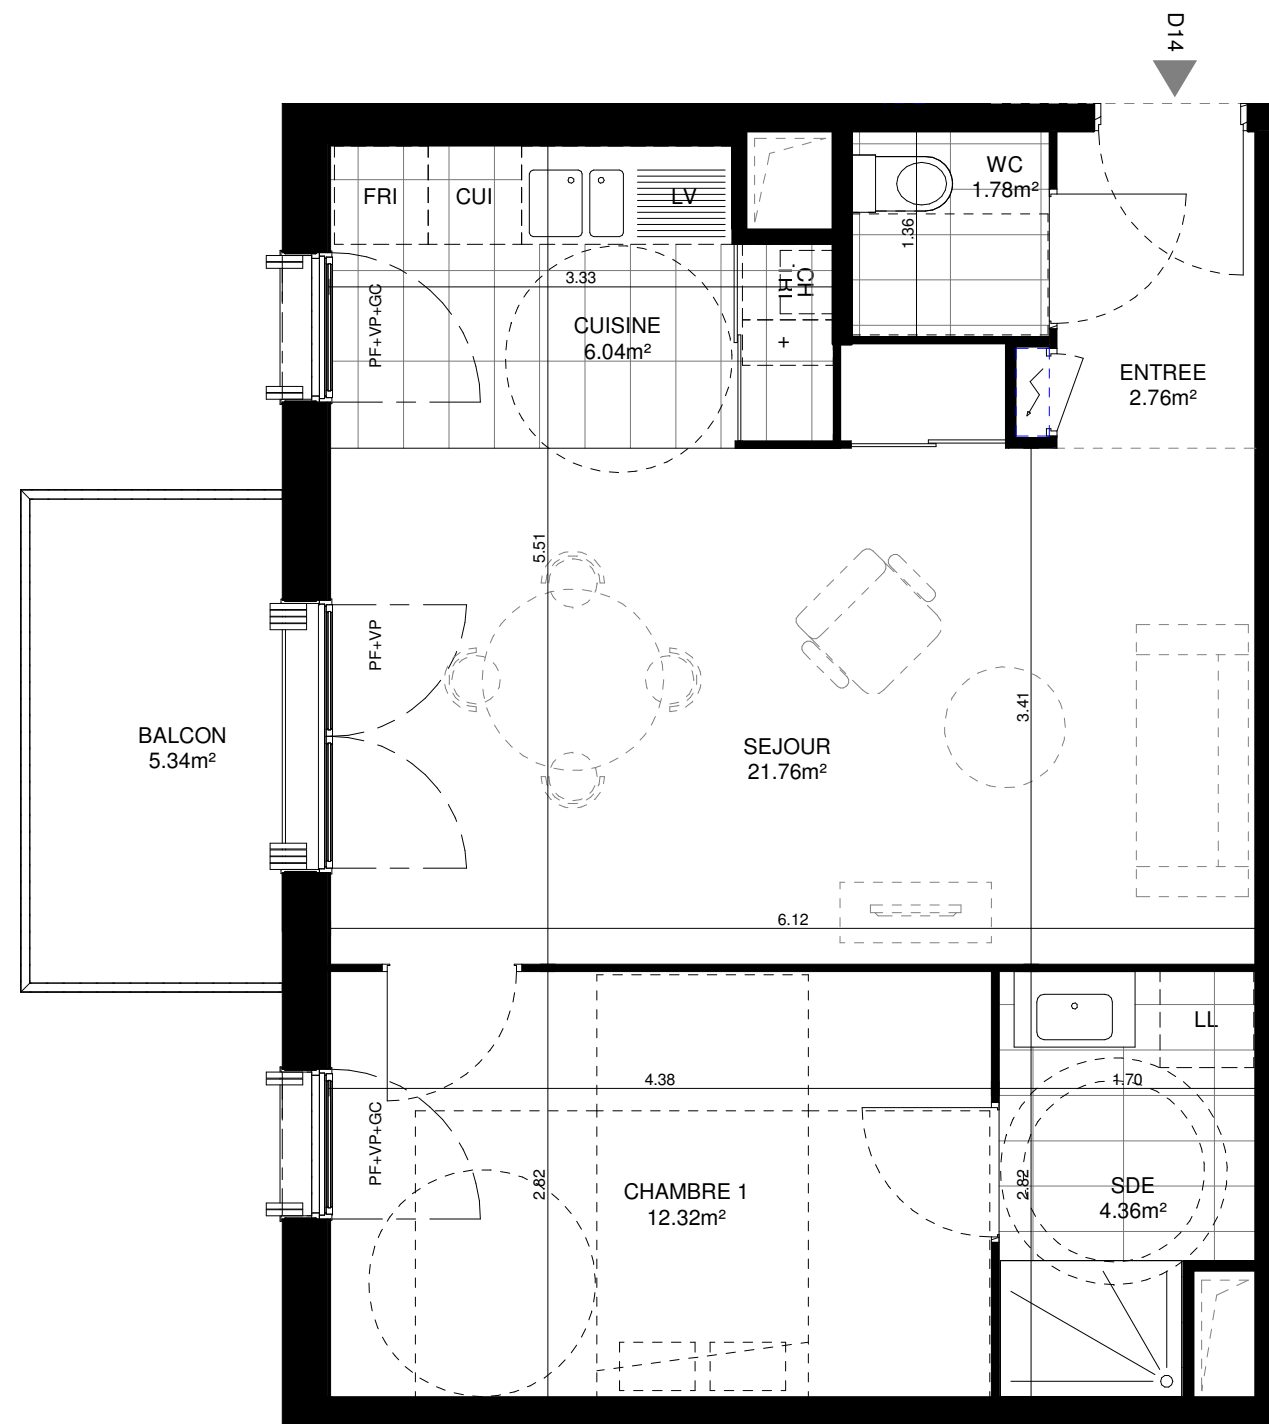

N°	Type	Niveau	S.Hab
D 14	T2	R+1	49.03 m <sup>2</sup>

Séjour	21.76 m <sup>2</sup>
Chambre 1	12.32 m <sup>2</sup>
Cuisine	6.04 m <sup>2</sup>
Salle d'Eau	4.36 m <sup>2</sup>
Entrée	2.76 m <sup>2</sup>
WC	1.78 m <sup>2</sup>
<b>Total</b>	<b>49.03 m<sup>2</sup></b>

Balcon	5.34 m <sup>2</sup>
<b>Total</b>	<b>5.34 m<sup>2</sup></b>

### REPERAGE

DATE: 28/09/2018

INDICE: J

ECHELLE: GRAPHIQUE

- F: FENETRE
- PF: PORTE-FENETRE
- VP: VOLET PLIANT
- GC: GARDE-CORPS
- BA: BARDAGE AJOURE
- AV: ALLEGE VITREE
- AB: ALLEGE BOIS

FAUX-PLAFOND

MODULE ELEC.