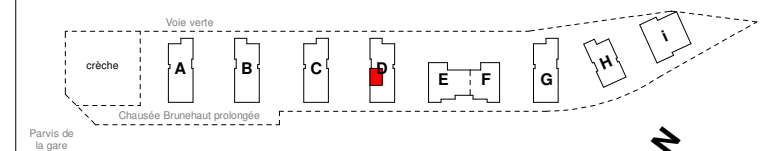

Les Jardins BRUNEHAUT

Habiter la voie verte

Place de la gare à Senlis (60)

4, place Gérard de Nerval
60 300 SENLIS
T.03 44 53 15 85
F.03 44 53 15 91
contact@aubarne.fr

9 cour des petites écuries
75 010 PARIS
T.01 53 34 00 01

N°	Type	Niveau	S.Hab
D 06	T2	RDC	49.04 m²

Séjour	21.76 m²
Chambre	12.32 m²
Cuisine	5.99 m²
Salle d'Eau	4.36 m²
Entrée	2.83 m²
WC	1.78 m²
Total	49.04 m²

Jardin	31.83 m²
Terrasse	10.36 m²
Total	42.20 m²

- F: FENETRE
- PF: PORTE-FENETRE
- VP: VOLET PLIANT
- GC: GARDE-CORPS
- BA: BARDAGE AJOURE
- AV: ALLEGE VITREE
- AB: ALLEGE BOIS
- FAUX-PLAFOND
- MODULE ELEC.

REPERAGE

DATE: 28/09/2018

INDICE: J

ECHELLE: GRAPHIQUE

NOTA: Des modifications sont susceptibles d'être apportées à ce plan en fonction des nécessités techniques, administratives ou commerciales de la réalisation tant en ce qui concerne les dimensions, surfaces que l'équipement. Les retombées de poutres, soffites, faux plafonds, canalisations apparentes et équipements sont à titre indicatifs.