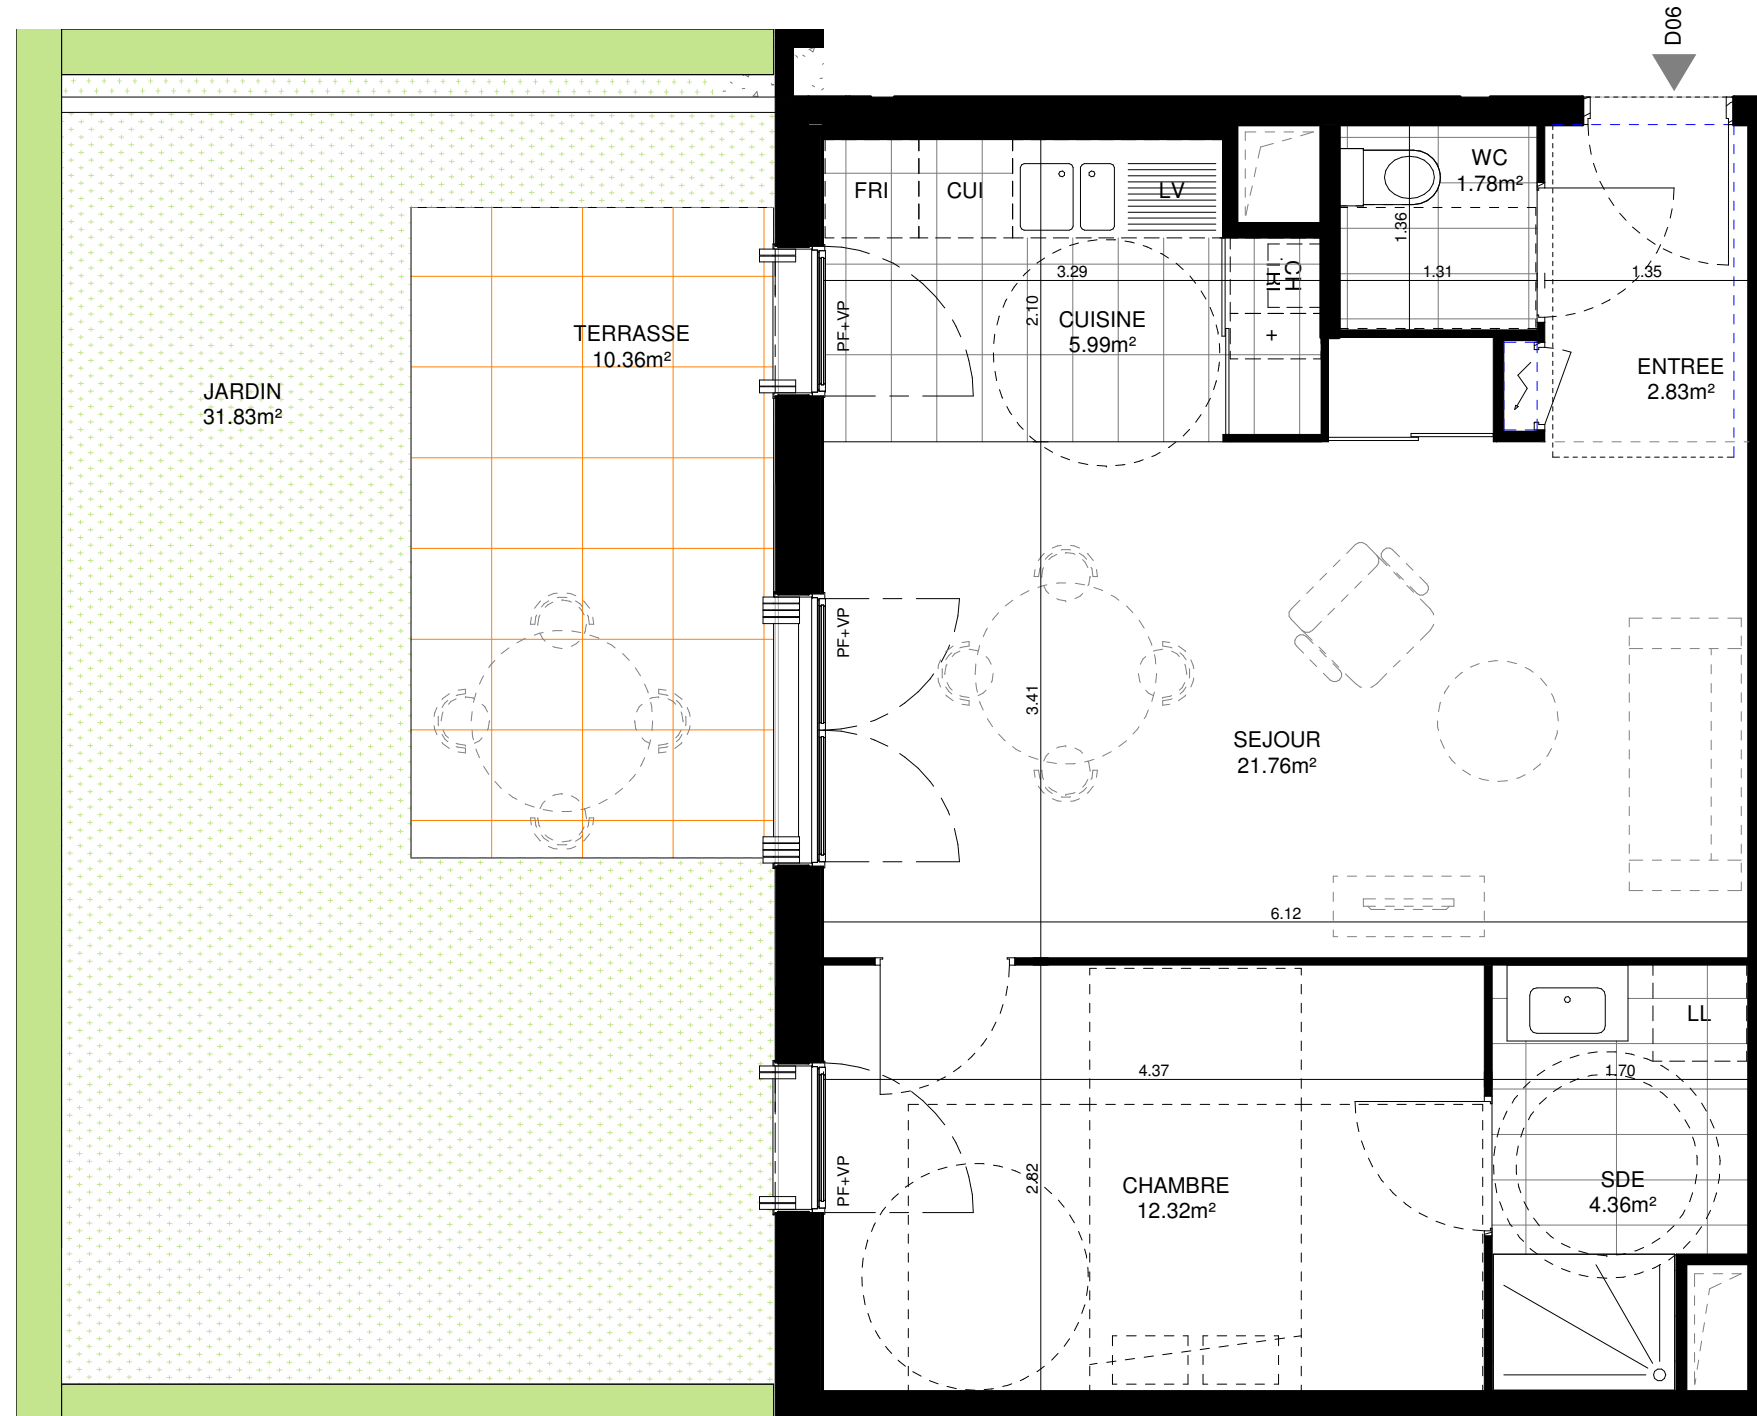

N°	Type	Niveau	S.Hab
D 06	T2	RDC	49.04 m ²

Séjour	21.76 m ²
Chambre	12.32 m ²
Cuisine	5.99 m ²
Salle d'Eau	4.36 m ²
Entrée	2.83 m ²
WC	1.78 m ²
Total	49.04 m²

Jardin	31.83 m ²
Terrasse	10.36 m ²
Total	42.20 m²

- F: FENETRE
- PF: PORTE-FENETRE
- VP: VOLET PLIANT
- GC: GARDE-CORPS
- BA: BARDAGE AJOURE
- AV: ALLEGE VITREE
- AB: ALLEGE BOIS
- FAUX-PLAFOND
- MODULE ELEC.

REPERAGE

DATE: 28/09/2018

INDICE: J

ECHELLE: GRAPHIQUE