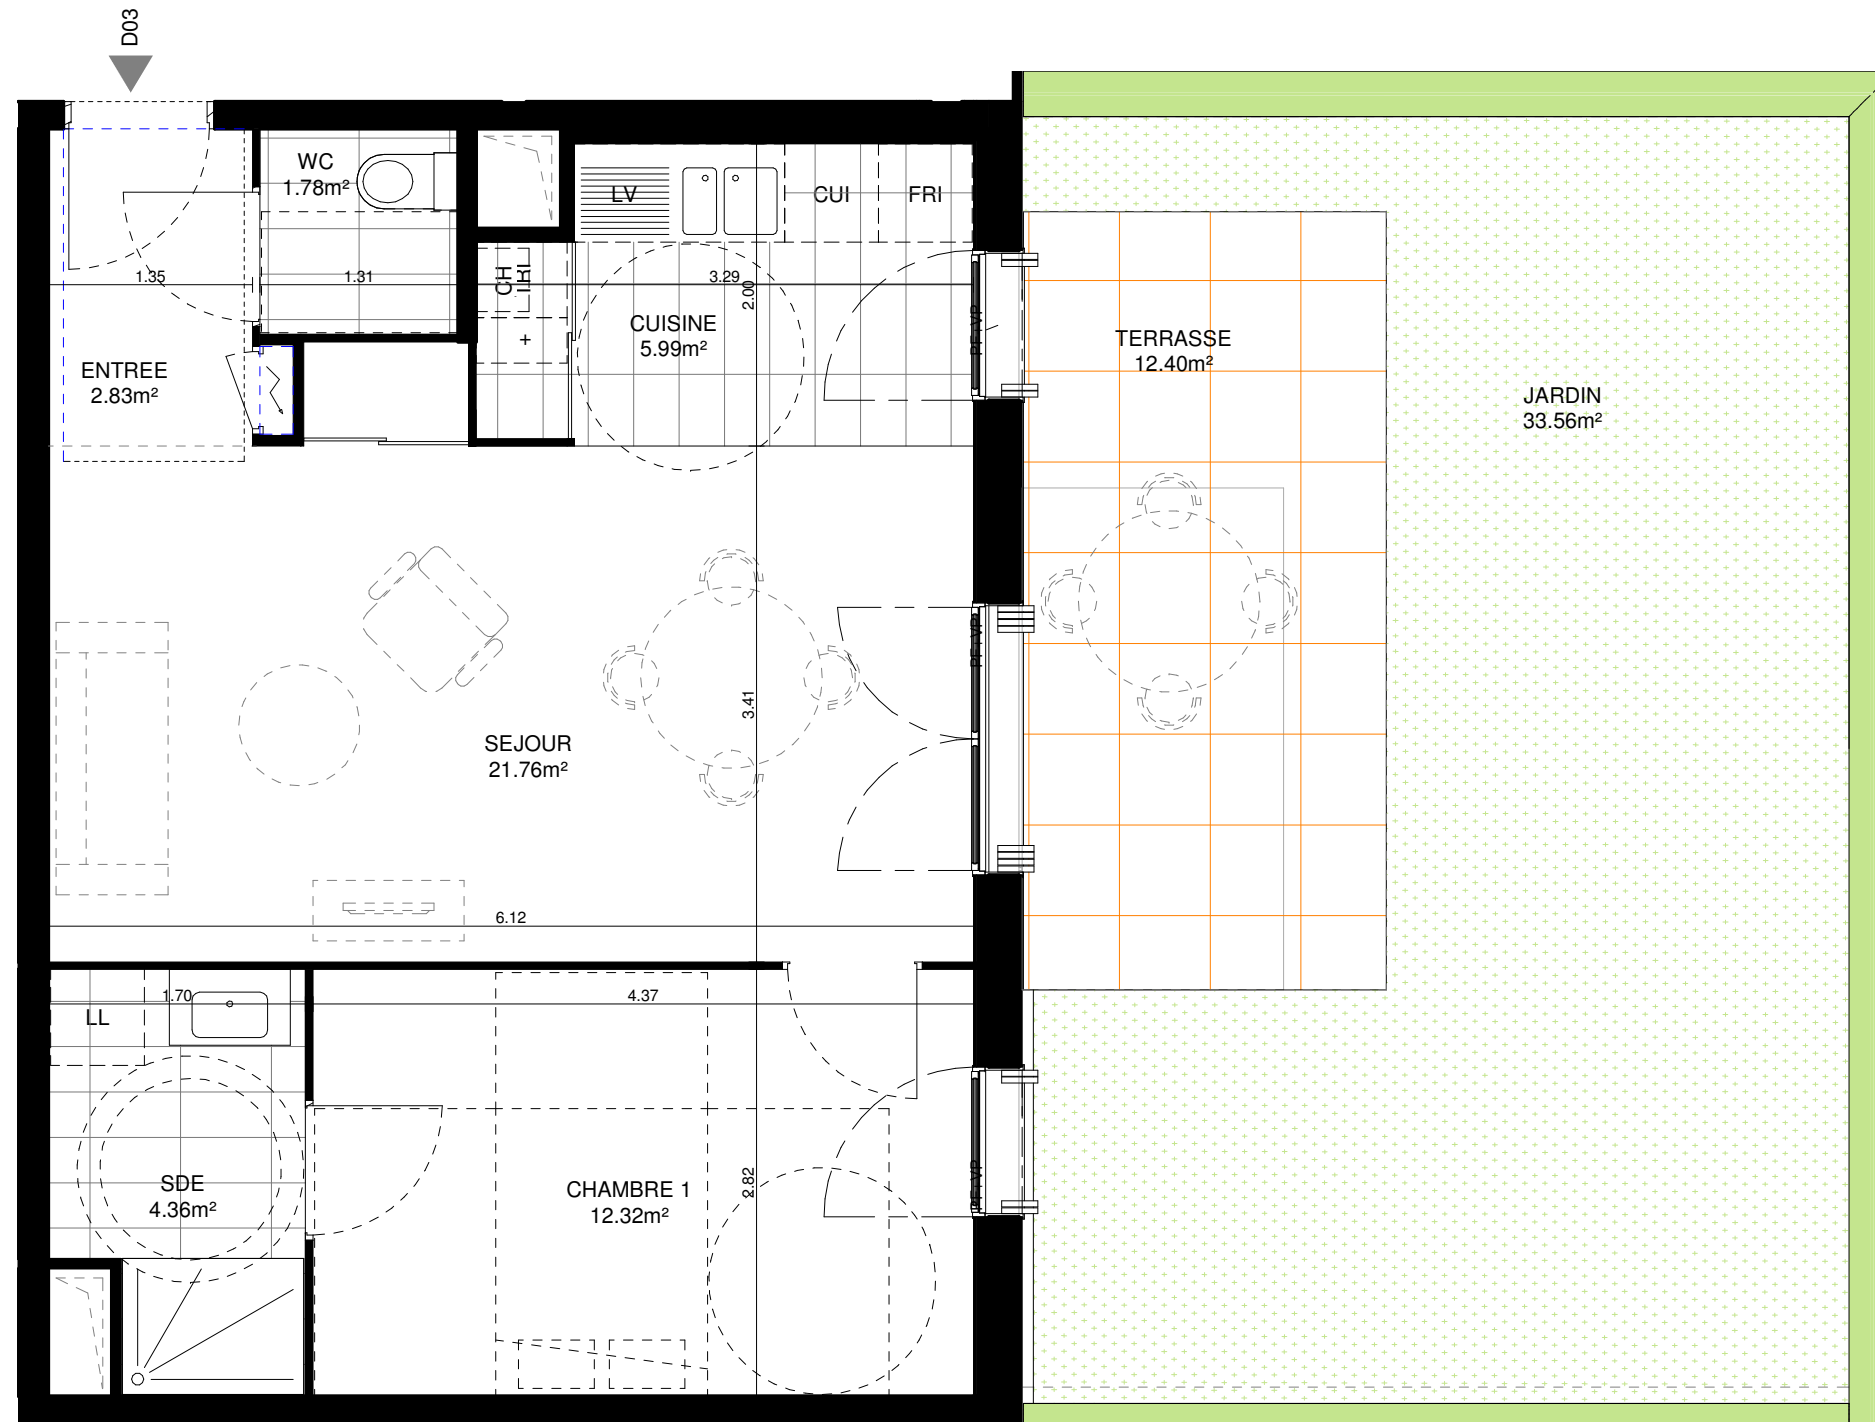

N°	Type	Niveau	S.Hab
D 03	T2	RDC	49.04 m ²

Séjour	21.76 m ²
Chambre 1	12.32 m ²
Cuisine	5.99 m ²
Salle d'Eau	4.36 m ²
Entrée	2.83 m ²
WC	1.78 m ²
Total	49.04 m²

Jardin	33.56 m ²
Terrasse	12.40 m ²
Total	45.96 m²

REPERAGE

F: FENETRE
PF: PORTE-FENETRE
VP: VOLET PLIANT
GC: GARDE-CORPS
BA: BARDAGE AJOURE
AV: ALLEGE VITREE
AB: ALLEGE BOIS

FAUX-PLAFOND

MODULE ELEC.

NOTA: Des modifications sont susceptibles d'être apportées à ce plan en fonction des nécessités techniques, administratives ou commerciales de la réalisation tant en ce qui concerne les dimensions, surfaces que l'équipement. Les retombées de poutres, soffites, faux plafonds, canalisations apparentes et équipements sont à titre indicatifs.