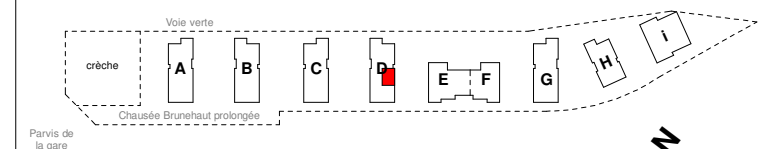

REPERAGE

F: FENETRE
PF: PORTE-FENETRE
VP: VOLET PLIANT
GC: GARDE-CORPS
BA: BARDAGE AJOURE
AV: ALLEGE VITREE
AB: ALLEGE BOIS

FAUX-PLAFOND

MODULE ELEC.