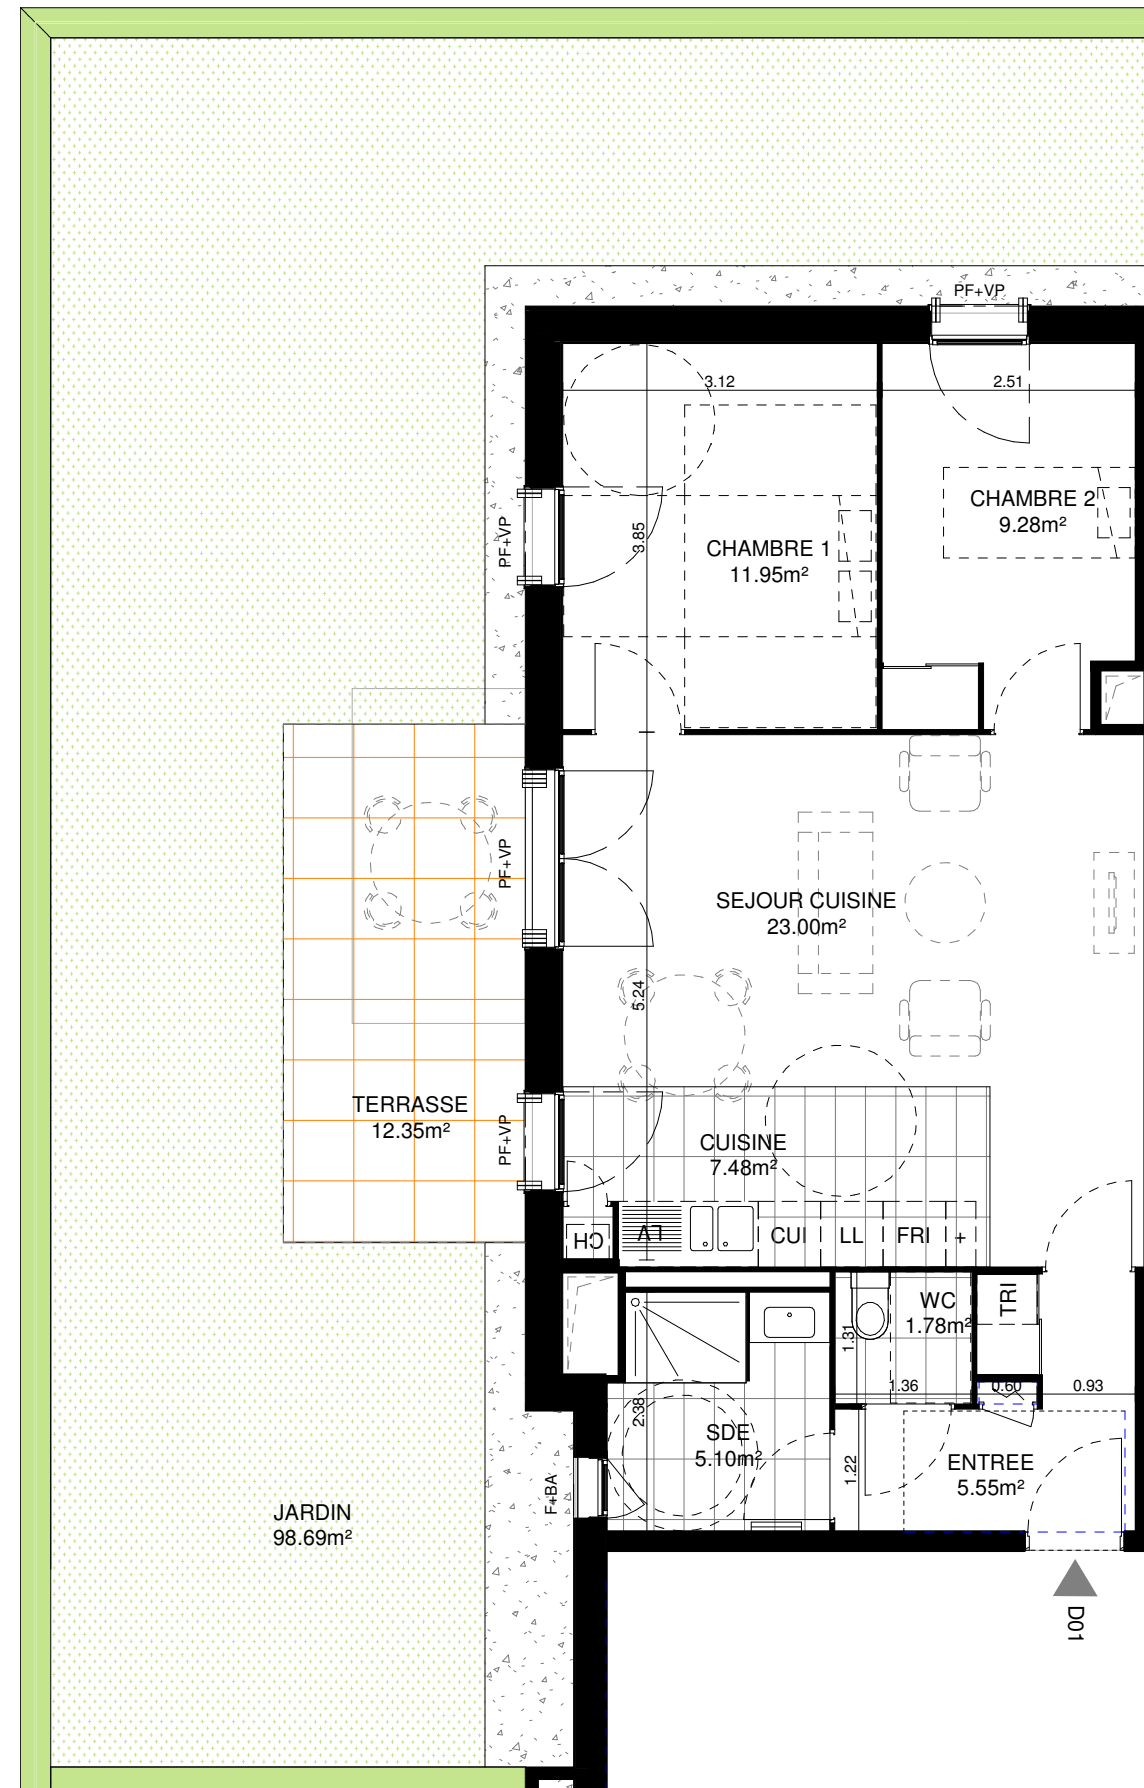

N°	Type	Niveau	S.Hab
D 01	T3	RDC	64.14 m ²

Séjour Cuisine	23.00 m ²
Chambre 1	11.95 m ²
Chambre 2	9.28 m ²
Cuisine	7.48 m ²
Entrée	5.55 m ²
Salle d'Eau	5.10 m ²
WC	1.78 m ²
Total	64.14 m²

Jardin	98.69 m ²
Terrasse	12.35 m ²
Total	111.04 m²

REPERAGE

F: FENETRE
PF: PORTE-FENETRE
VP: VOLET PLIANT
GC: GARDE-CORPS
BA: BARDAGE AJOURE
AV: ALLEGE VITREE
AB: ALLEGE BOIS

FAUX-PLAFOND
 MODULE ELEC.

NOTA: Des modifications sont susceptibles d'être apportées à ce plan en fonction des nécessités techniques, administratives ou commerciales de la réalisation tant en ce qui concerne les dimensions, surfaces que l'équipement. Les retombées de poutres, soffites, faux plafonds, canalisations apparentes et équipements sont à titre indicatifs.