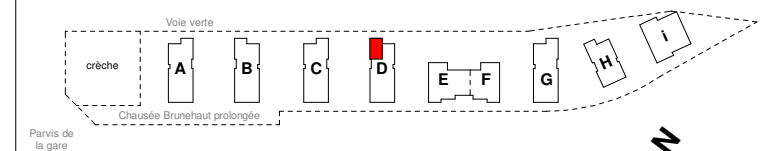

Les Jardins BRUNEHAUT

Habiter la voie verte

Place de la gare à Senlis (60)

4, place Gérard de Nerval
60 300 SENLIS
T.03 44 53 15 85
F.03 44 53 15 91
contact@aubarne.fr

9 cour des petites écuries
75 010 PARIS
T.01 53 34 00 01

N°	Type	Niveau	S.Hab
D 01	T3	RDC	64.14 m²

Séjour Cuisine	23.00 m²
Chambre 1	11.95 m²
Chambre 2	9.28 m²
Cuisine	7.48 m²
Entrée	5.55 m²
Salle d'Eau	5.10 m²
WC	1.78 m²
Total	64.14 m²

Jardin	98.69 m²
Terrasse	12.35 m²
Total	111.04 m²

REPERAGE

F: FENETRE
PF: PORTE-FENETRE
VP: VOLET PLIANT
GC: GARDE-CORPS
BA: BARDAGE AJOURE
AV: ALLEGE VITREE
AB: ALLEGE BOIS

FAUX-PLAFOND
 MODULE ELEC.

NOTA: Des modifications sont susceptibles d'être apportées à ce plan en fonction des nécessités techniques, administratives ou commerciales de la réalisation tant en ce qui concerne les dimensions, surfaces que l'équipement. Les retombées de poutres, soffites, faux plafonds, canalisations apparentes et équipements sont à titre indicatifs.

DATE: 28/09/2018
INDICE: J
ECHELLE: GRAPHIQUE