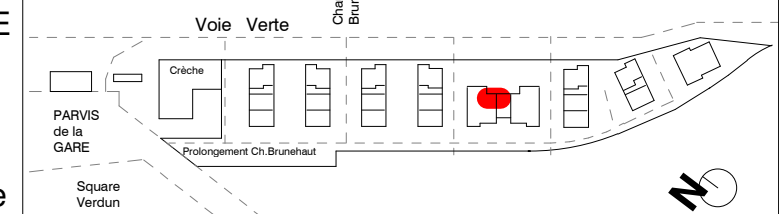

REPERAGE

DATE:	19/09/2017
INDICE:	F
ECHELLE:	GRAPHIQUE