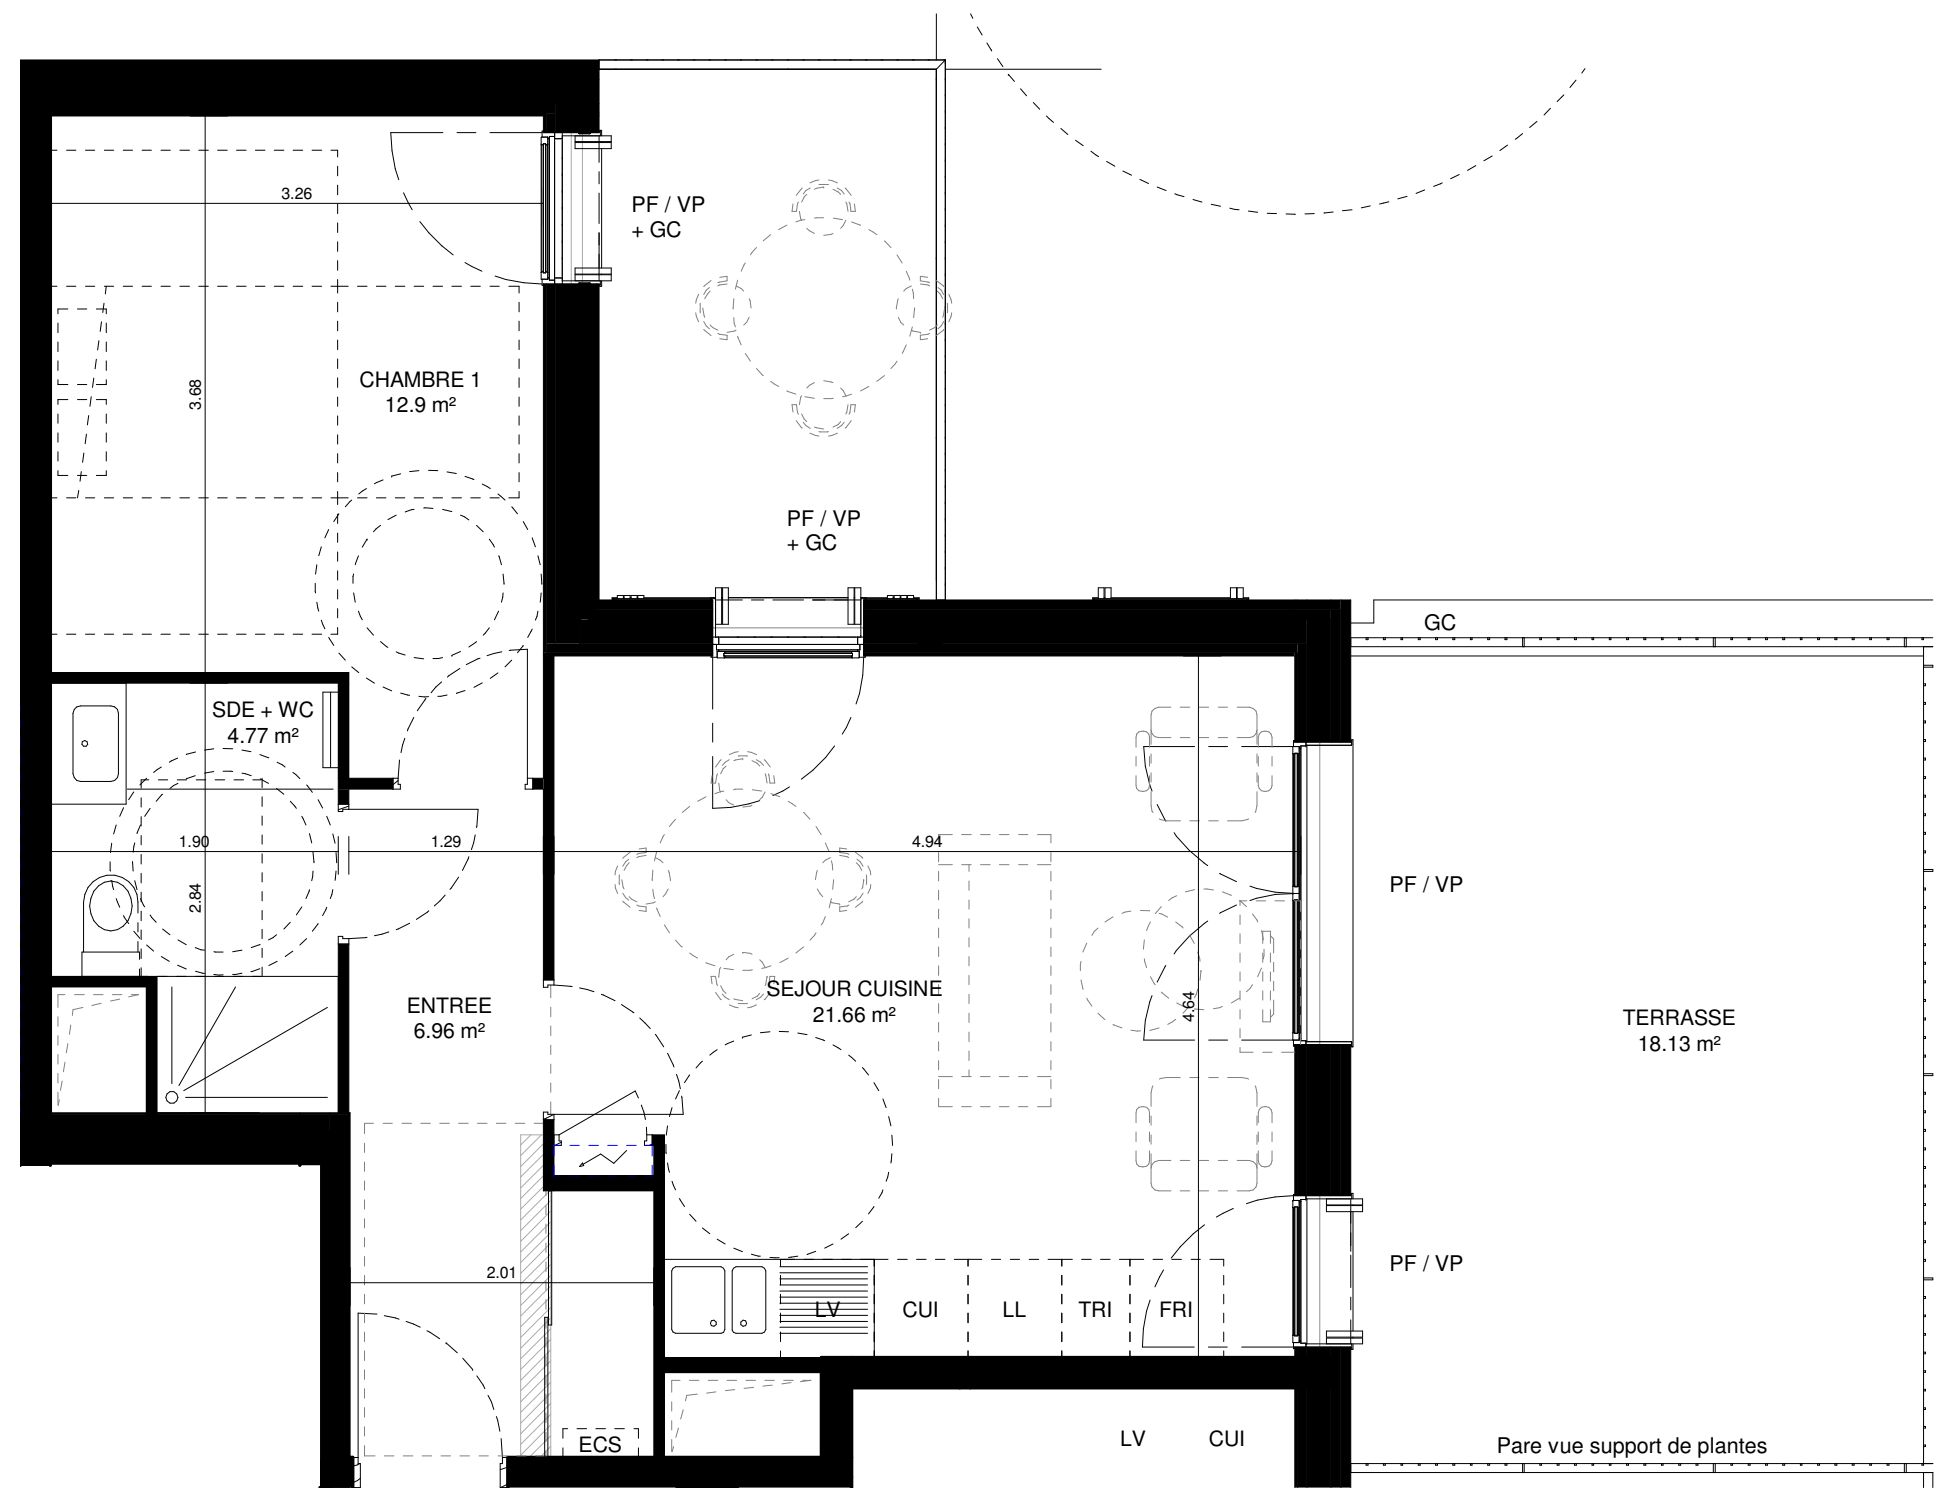

N°	Type	Niveau	S.Hab
E 22	T2	R+2	46.29 m ²

Séjour Cuisine	21.66
Chambre1	12.9
Entrée	6.96
Salle d'eau + WC	4.77
Surface Habitable	46.29
Terrasse	18.13
Surface Annexes	18.13

E 22

F: FENETRE
PF: PORTE-FENETRE
VP: VOLET PLIANT
GC: GARDE-CORPS
BA: BARDAGE AJOURE

FAUX-PLAFOND
 Module ECS
 Module Electrique

NOTA: Des modifications sont susceptibles d'être apportées à ce plan en fonction des nécessités techniques, administratives ou commerciales de la réalisation tant en ce qui concerne les dimensions, surfaces que l'équipement. Les retombées de poutres, soffites, faux plafonds, canalisations apparentes et équipements sont à titre indicatifs.