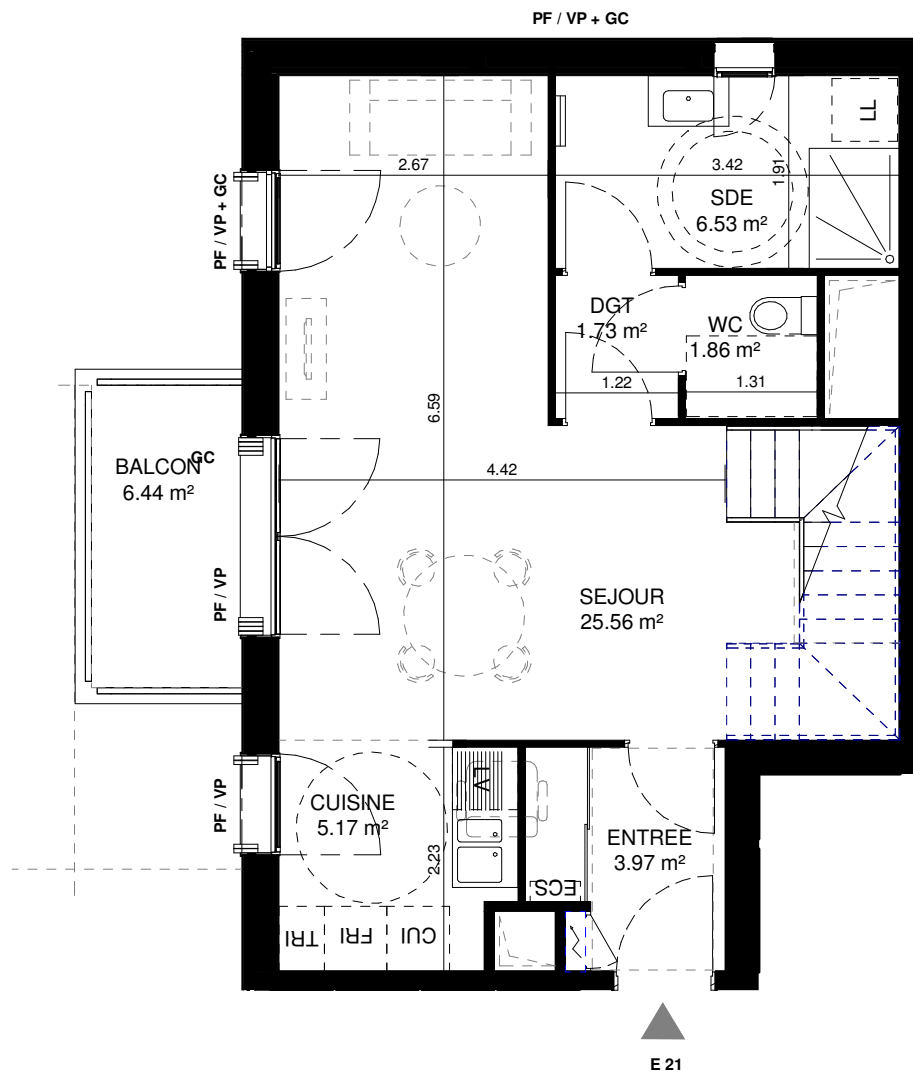

N°	Type	Niveau	S.Hab
E 21	T3D	R+2	75.13 m ²

Dégagement2	1.02
Dégagement	1.73
WC	1.86
Entrée	3.97
Salle de bain + WC	4.5
Cuisine	5.17
Salle d'Eau	6.53
Chambre1	10.07
Chambre2	14.72
Séjour	25.56
Surface Habitable	75.13

Balcon	6.44
Surface Annexes	6.44

REPERAGE

DATE: 19/09/2017

INDICE: F

ECHELLE: GRAPHIQUE

Niveau Bas

Niveau Haut

F: FENETRE
PF: PORTE-FENETRE
VP: VOLET PLIANT
GC: GARDE-CORPS
BA: BARDAGE AJOURE

FAUX-PLAFOND
 Module ECS
 Module Electrique

NOTA: Des modifications sont susceptibles d'être apportées à ce plan en fonction des nécessités techniques, administratives ou commerciales de la réalisation tant en ce qui concerne les dimensions, surfaces que l'équipement. Les retombées de poutres, soffites, faux plafonds, canalisations apparentes et équipements sont à titre indicatifs.