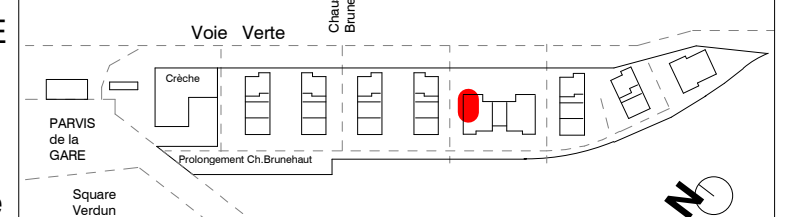

REPERAGE

DATE: 19/09/2017

INDICE: F

ECHELLE: GRAPHIQUE