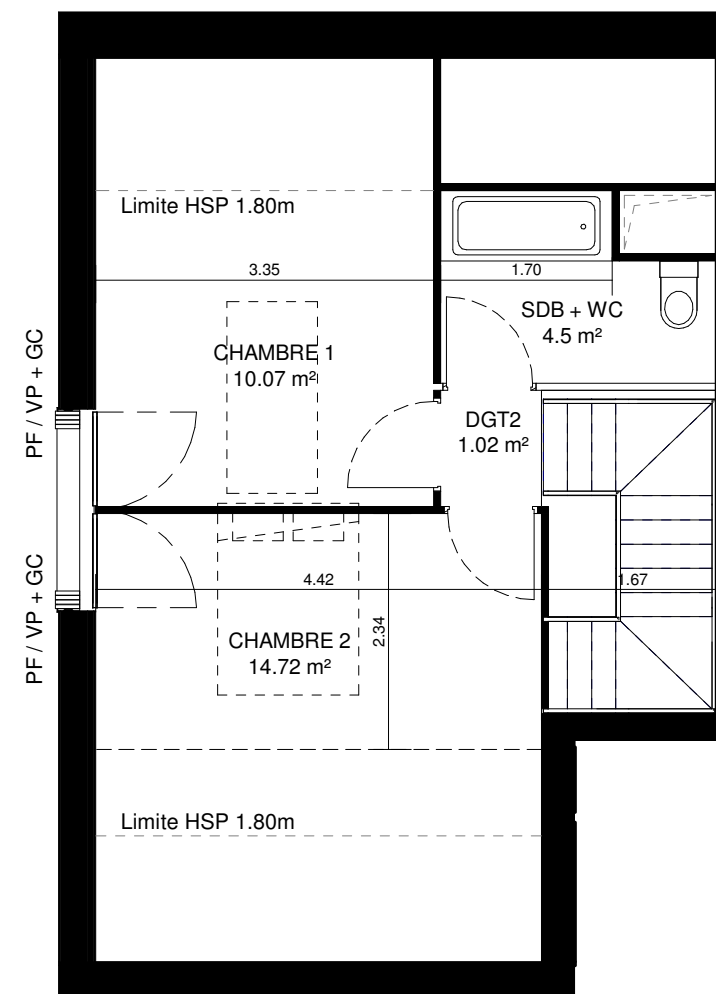

N°	Type	Niveau	S.Hab
E 21	T3D	R+2	75.13 m ²

Dégagement2	1.02
Dégagement	1.73
WC	1.86
Entrée	3.97
Salle de bain + WC	4.5
Cuisine	5.17
Salle d'Eau	6.53
Chambre1	10.07
Chambre2	14.72
Séjour	25.56
Surface Habitable	75.13

Balcon	6.44
Surface Annexes	6.44

REPERAGE

DATE: 19/09/2017

INDICE: F

ECHELLE: GRAPHIQUE

Niveau Bas

Niveau Haut

F: FENETRE
PF: PORTE-FENETRE
VP: VOLET PLIANT
GC: GARDE-CORPS
BA: BARDAGE AJOURE

FAUX-PLAFOND
 Module ECS
 Module Electrique

NOTA: Des modifications sont susceptibles d'être apportées à ce plan en fonction des nécessités techniques, administratives ou commerciales de la réalisation tant en ce qui concerne les dimensions, surfaces que l'équipement. Les retombées de poutres, soffites, faux plafonds, canalisations apparentes et équipements sont à titre indicatifs.