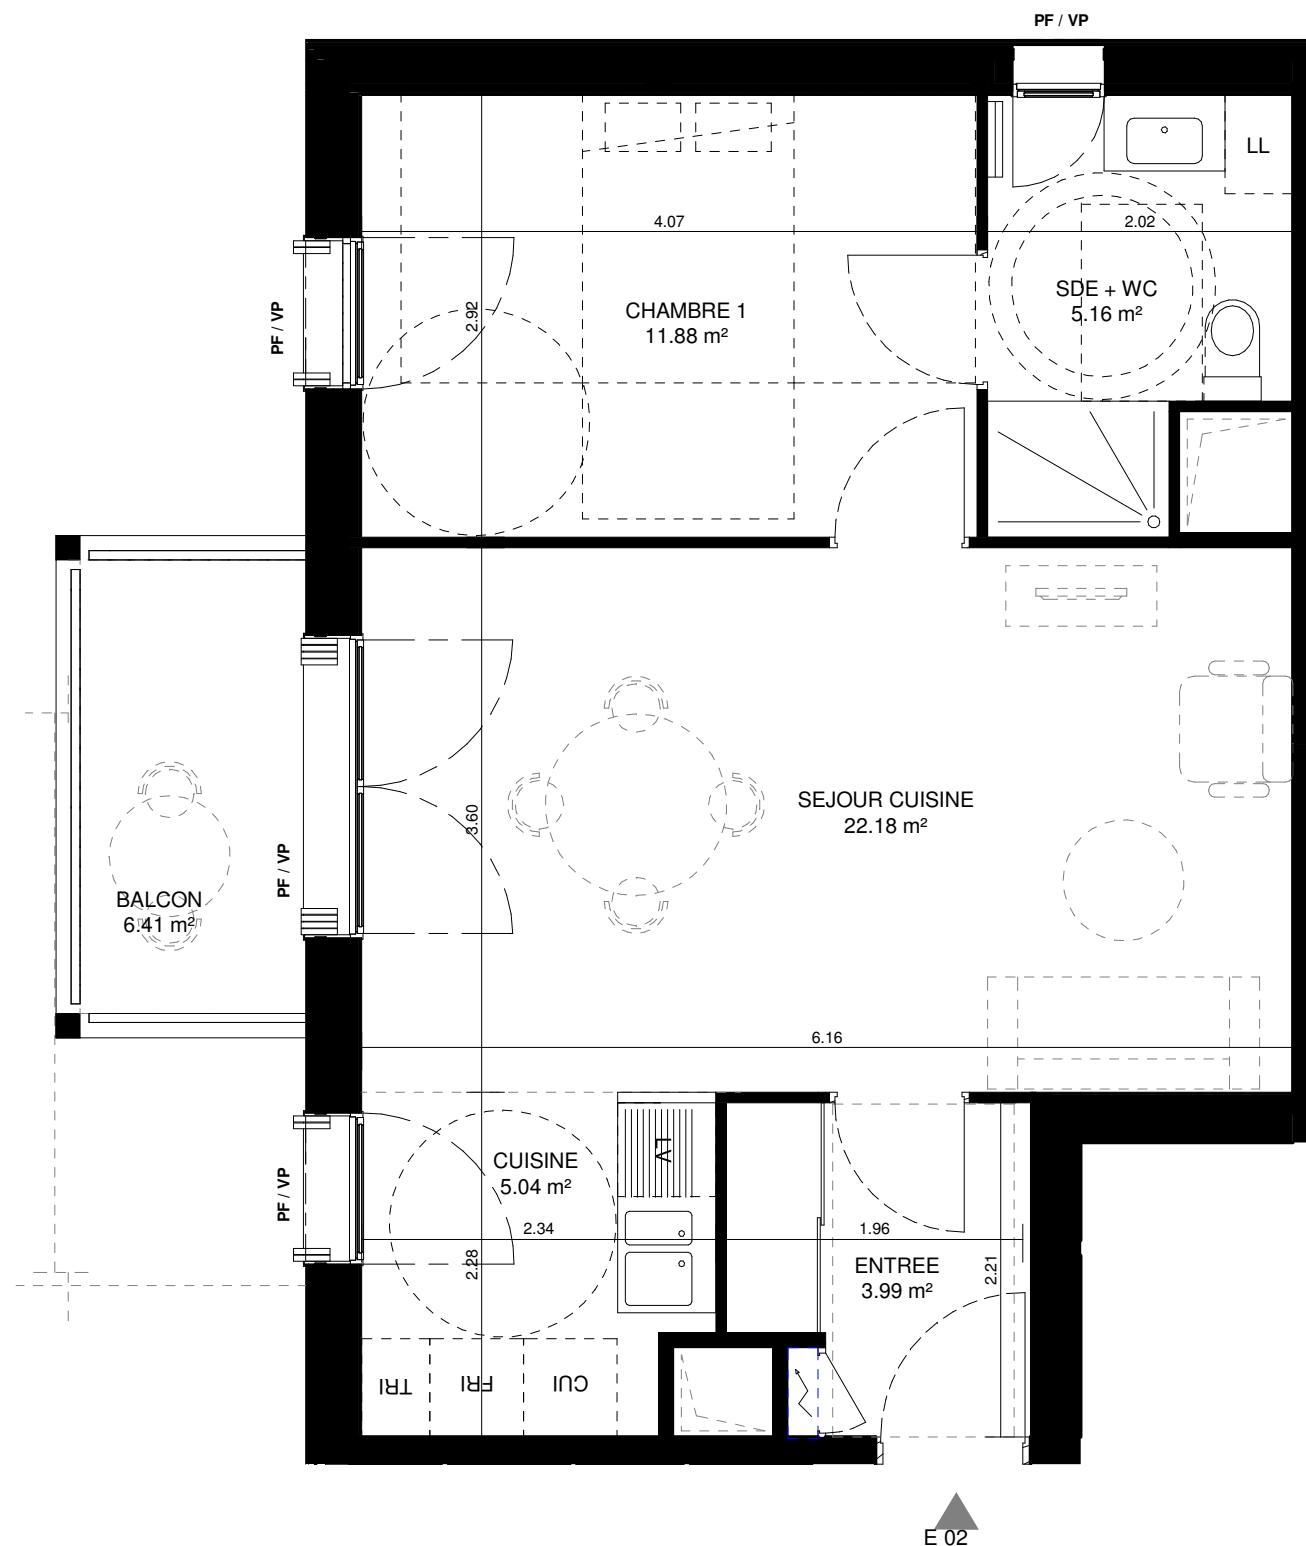

N°	Type	Niveau	S.Hab
E 11	T2	R+1	48.25 m ²

Séjour Cuisine	22.18
Chambre1	11.88
Salle d'eau + WC	5.16
Cuisine	5.04
Entrée	3.99
Surface Habitable	48.25

Balcon	6.41
Surface Annexes	6.41

F: FENETRE
PF: PORTE-FENETRE
VP: VOLET PLIANT
GC: GARDE-CORPS
BA: BARDAGE AJOURE

FAUX-PLAFOND
 Module ECS
 Module Electrique

NOTA: Des modifications sont susceptibles d'être apportées à ce plan en fonction des nécessités techniques, administratives ou commerciales de la réalisation tant en ce qui concerne les dimensions, surfaces que l'équipement. Les retombées de poutres, soffites, faux plafonds, canalisations apparentes et équipements sont à titre indicatifs.