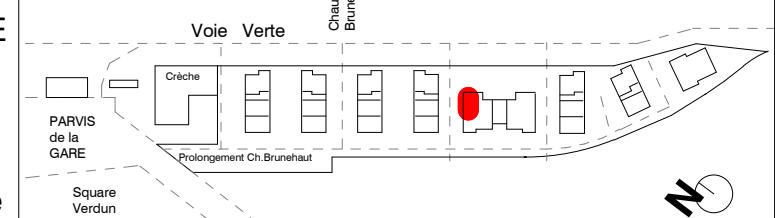

REPERAGE

DATE: 19/09/2017

INDICE: F

ECHELLE: GRAPHIQUE