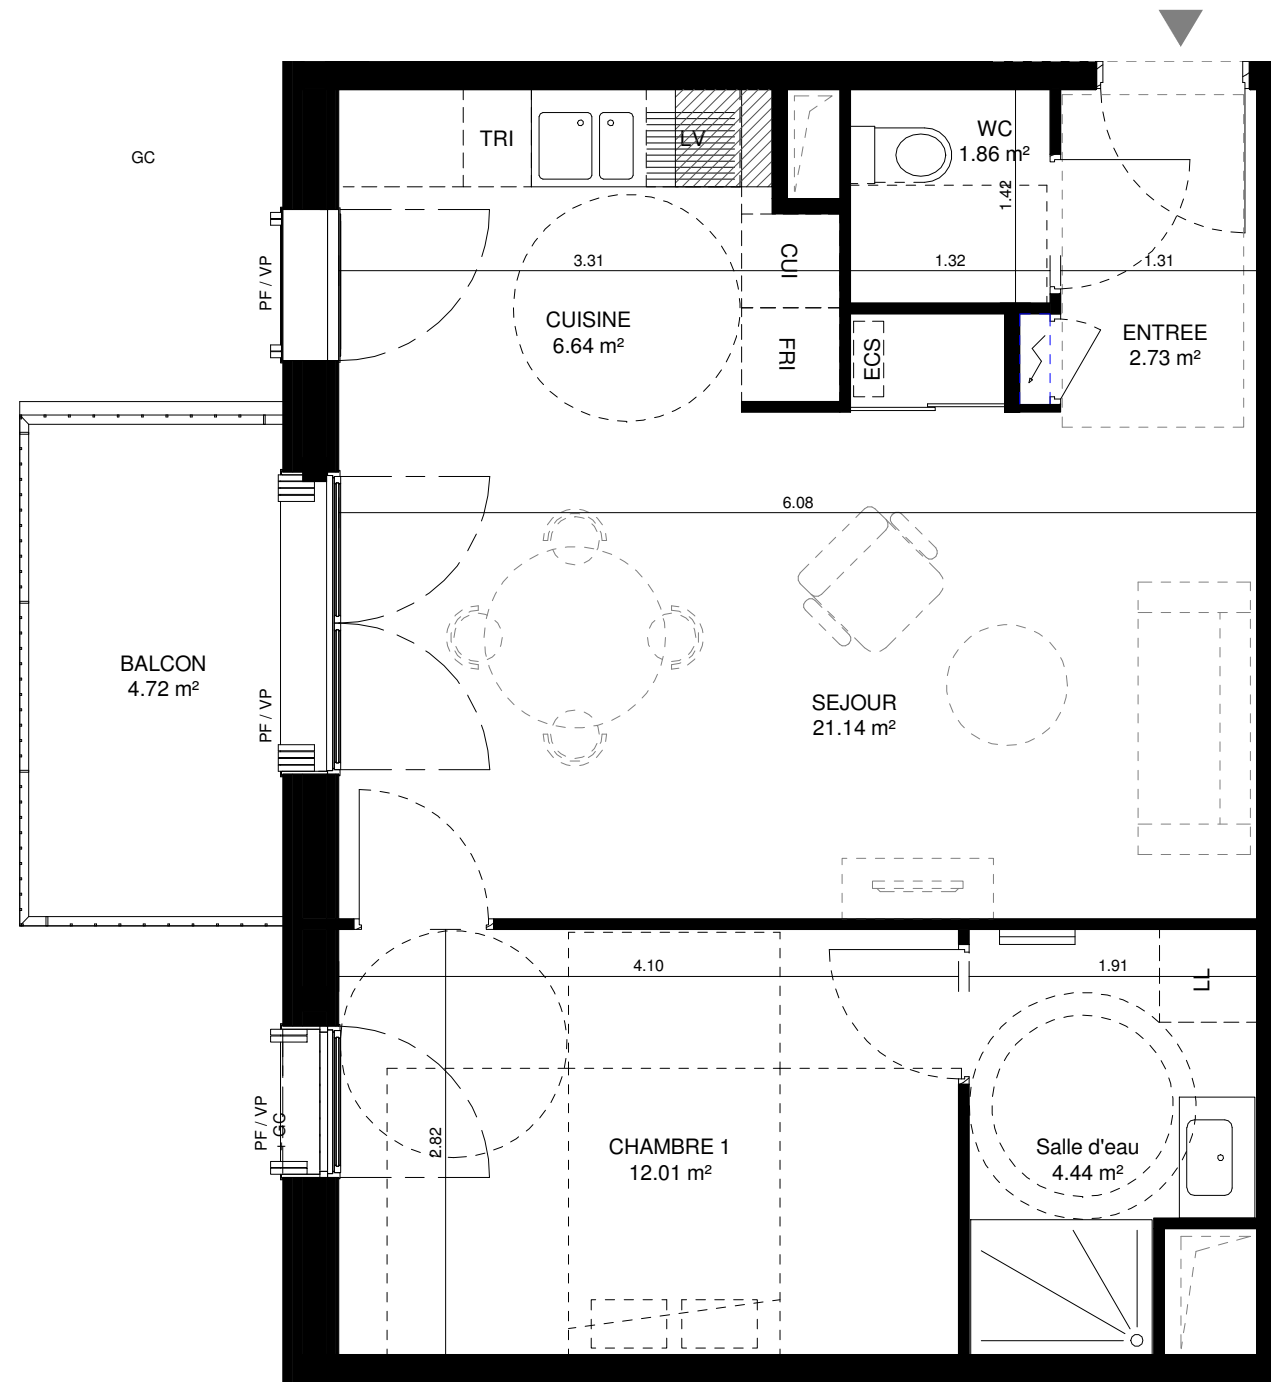

N°	Type	Niveau	S.Hab
D 14	T2	R+1	48.82 m <sup>2</sup>

Séjour	21.14
Chambre1	12.01
Cuisine	6.64
Salle d'Eau	4.44
Entrée	2.73
WC	1.86
Surface Habitable	48.82
Balcon	4.72
Surface Annexe	4.72

F: FENETRE  
PF: PORTE-FENETRE  
VP: VOLET PLIANT  
GC: GARDE-CORPS  
BA: BARDAGE AJOURE

FAUX-PLAFOND  
 Module ECS  
 Module Electrique

NOTA: Des modifications sont susceptibles d'être apportées à ce plan en fonction des nécessités techniques, administratives ou commerciales de la réalisation tant en ce qui concerne les dimensions, surfaces que l'équipement. Les retombées de poutres, soffites, faux plafonds, canalisations apparentes et équipements sont à titre indicatifs.