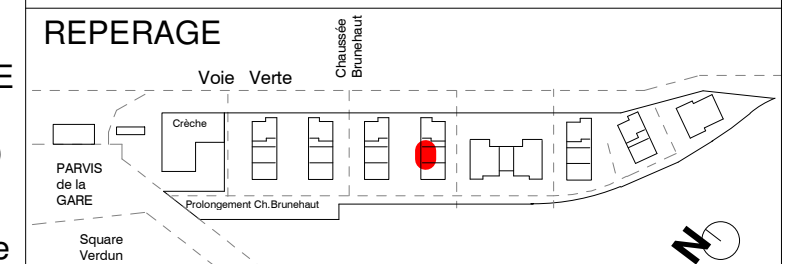

REPERAGE

DATE: 19/09/2017
INDICE: F
ECHELLE: GRAPHIQUE