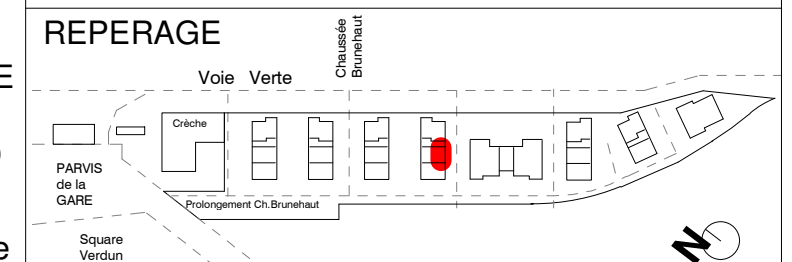

N°	Type	Niveau	S.Hab
D 03	T2	RDC	48.82 m ²

Séjour	21.14
Chambre1	12.01
Cuisine	6.64
Salle d'Eau	4.44
Entrée	2.73
WC	1.86
Surface Habitable	48.82

Jardin 2	32.14
Terrasse	9.98
Surface Annexes	42.12

REPERAGE