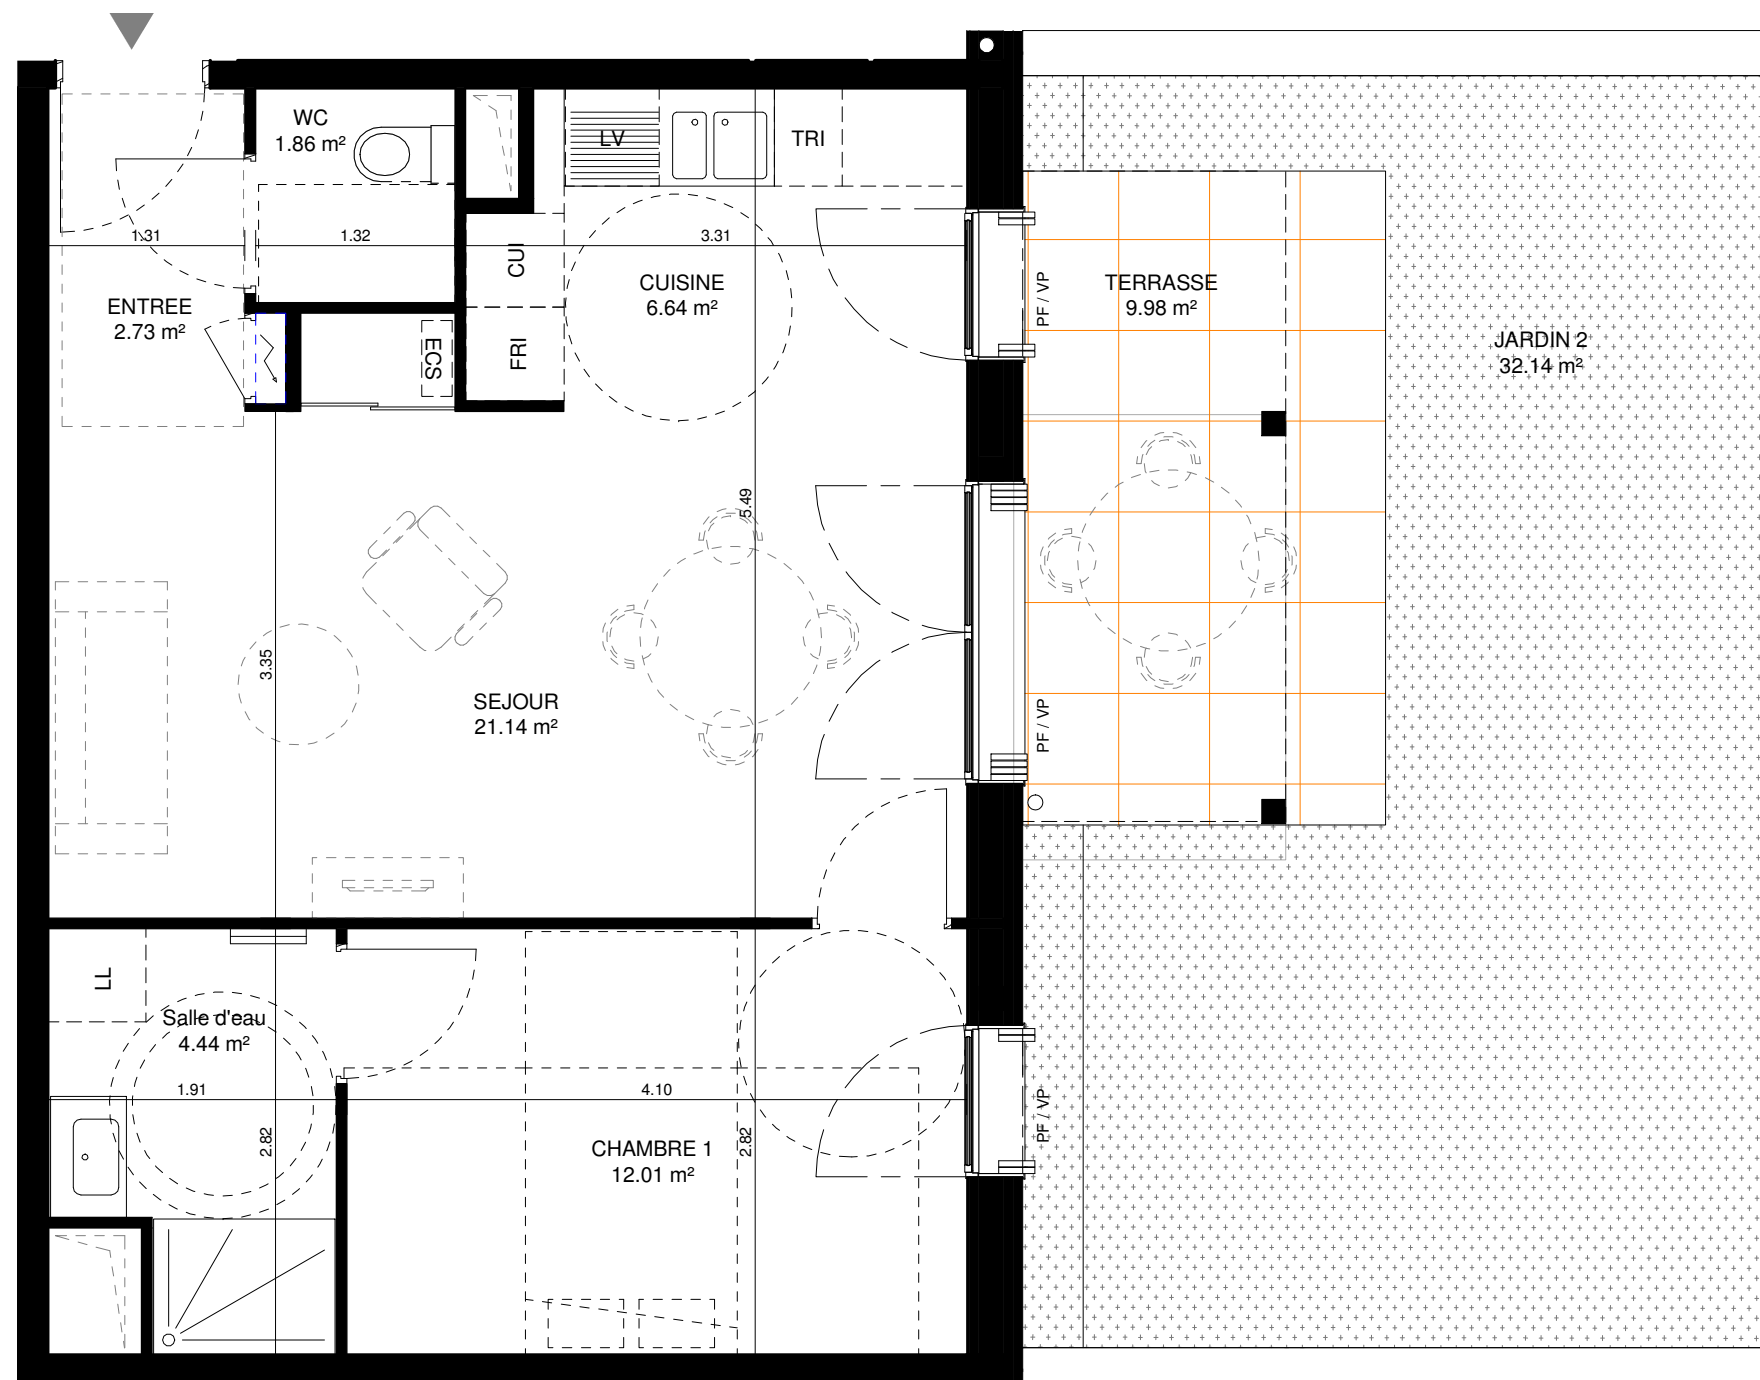

N°	Type	Niveau	S.Hab
D 03	T2	RDC	48.82 m ²

Séjour	21.14
Chambre1	12.01
Cuisine	6.64
Salle d'Eau	4.44
Entrée	2.73
WC	1.86
Surface Habitable	48.82

Jardin 2	32.14
Terrasse	9.98
Surface Annexes	42.12

REPERAGE

DATE:	19/09/2017
INDICE:	F
ECHELLE:	GRAPHIQUE

F: FENETRE
PF: PORTE-FENETRE
VP: VOLET PLIANT
GC: GARDE-CORPS
BA: BARDAGE AJOURE

FAUX-PLAFOND
 Module ECS
 Module Electrique

NOTA: Des modifications sont susceptibles d'être apportées à ce plan en fonction des nécessités techniques, administratives ou commerciales de la réalisation tant en ce qui concerne les dimensions, surfaces que l'équipement. Les retombées de poutres, soffites, faux plafonds, canalisations apparentes et équipements sont à titre indicatifs.