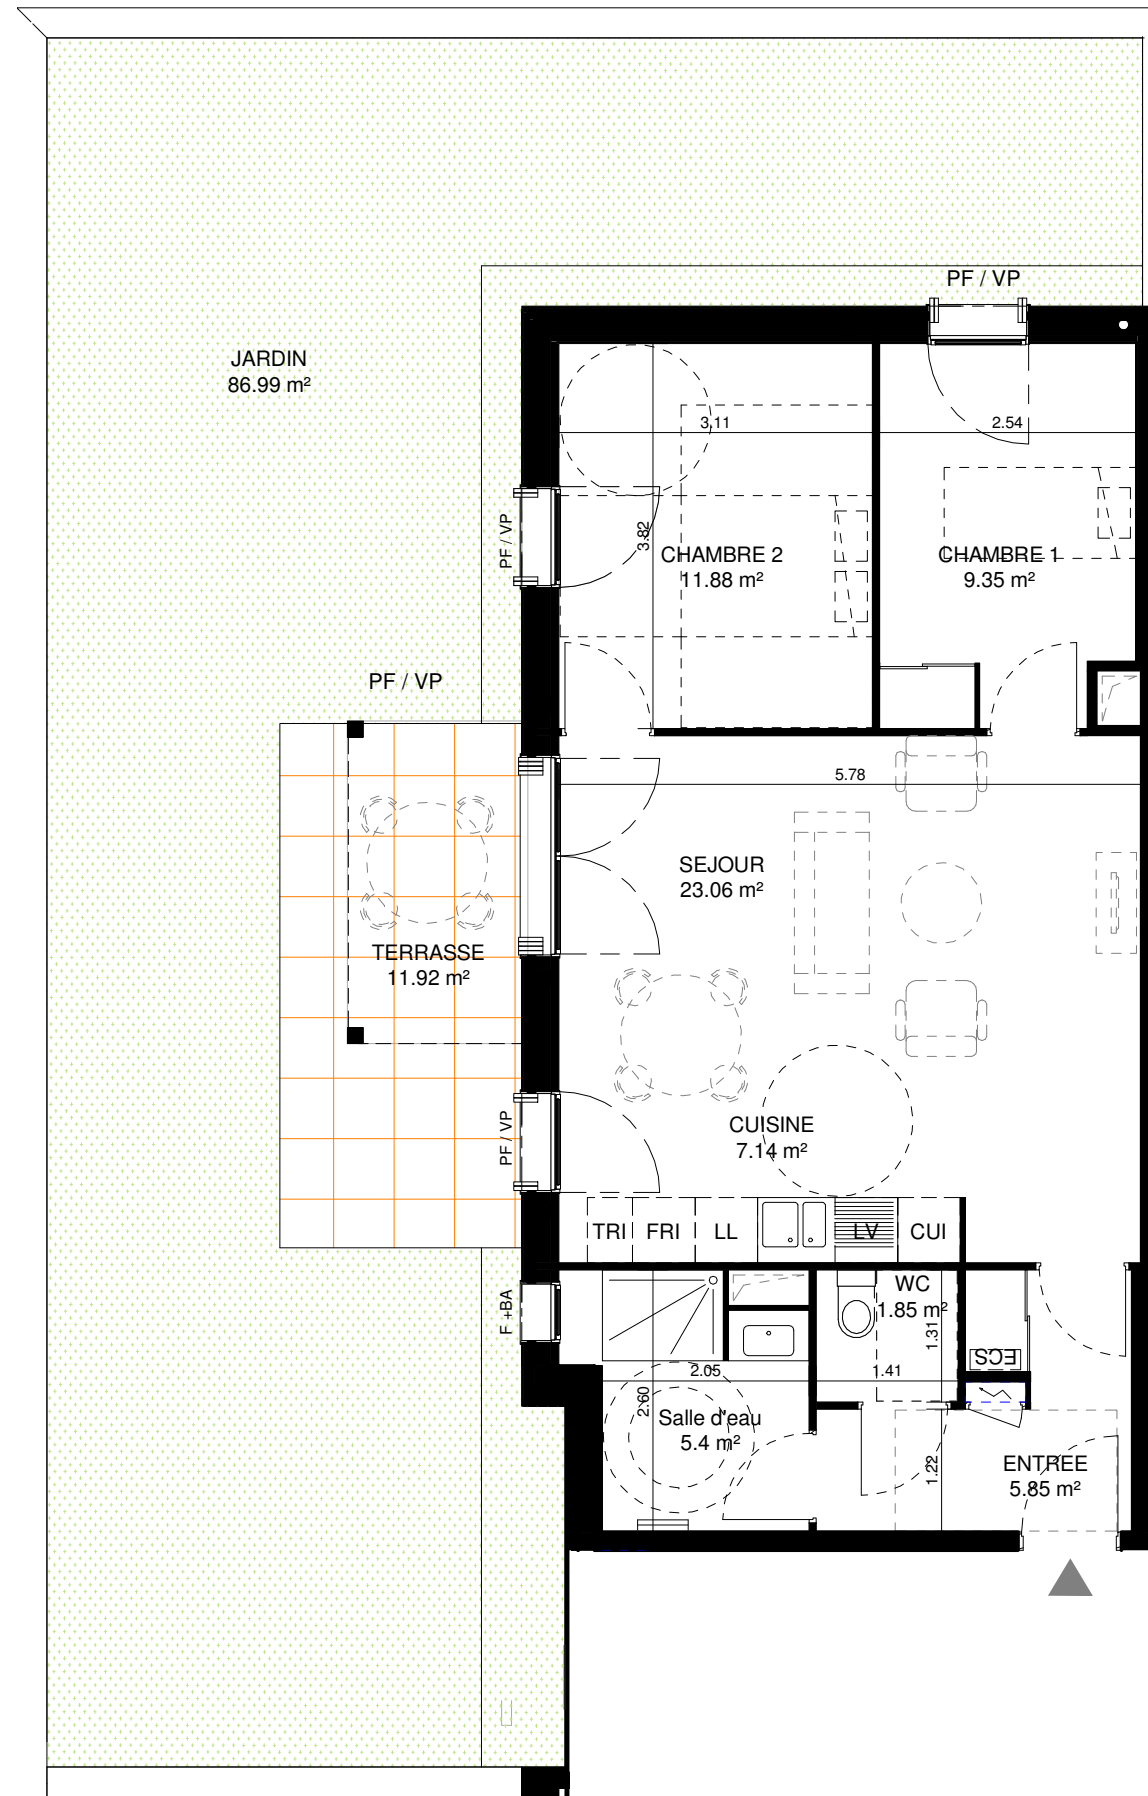

N°	Type	Niveau	S.Hab
D 01	T3	RDC	64.53 m ²

Séjour	23.06
Chambre2	11.88
Chambre1	9.35
Cuisine	7.14
Entrée	5.85
Salle d'Eau	5.4
WC	1.85
Surface Habitable	64.53

Jardin	86.99
Terrasse	11.92
Surface Annexes	98.91

F: FENETRE
PF: PORTE-FENETRE
VP: VOLET PLIANT
GC: GARDE-CORPS
BA: BARDAGE AJOURE

FAUX-PLAFOND
 Module ECS
 Module Electrique

NOTA: Des modifications sont susceptibles d'être apportées à ce plan en fonction des nécessités techniques, administratives ou commerciales de la réalisation tant en ce qui concerne les dimensions, surfaces que l'équipement. Les retombées de poutres, soffites, faux plafonds, canalisations apparentes et équipements sont à titre indicatifs.