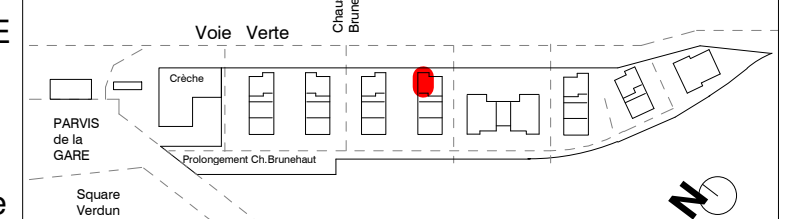

REPERAGE

DATE:	19/09/2017
INDICE:	F
ECHELLE:	GRAPHIQUE