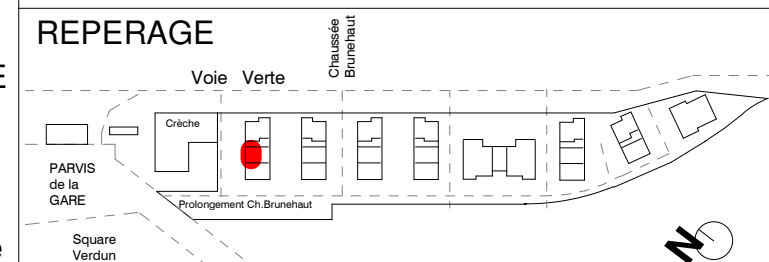

REPERAGE

DATE: 19/09/2017
INDICE: F
ECHELLE: GRAPHIQUE