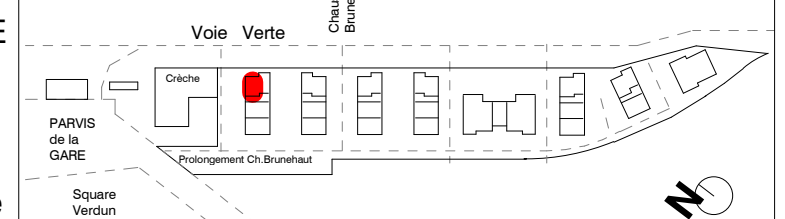

REPERAGE

DATE:	19/09/2017
INDICE:	F
ECHELLE:	GRAPHIQUE