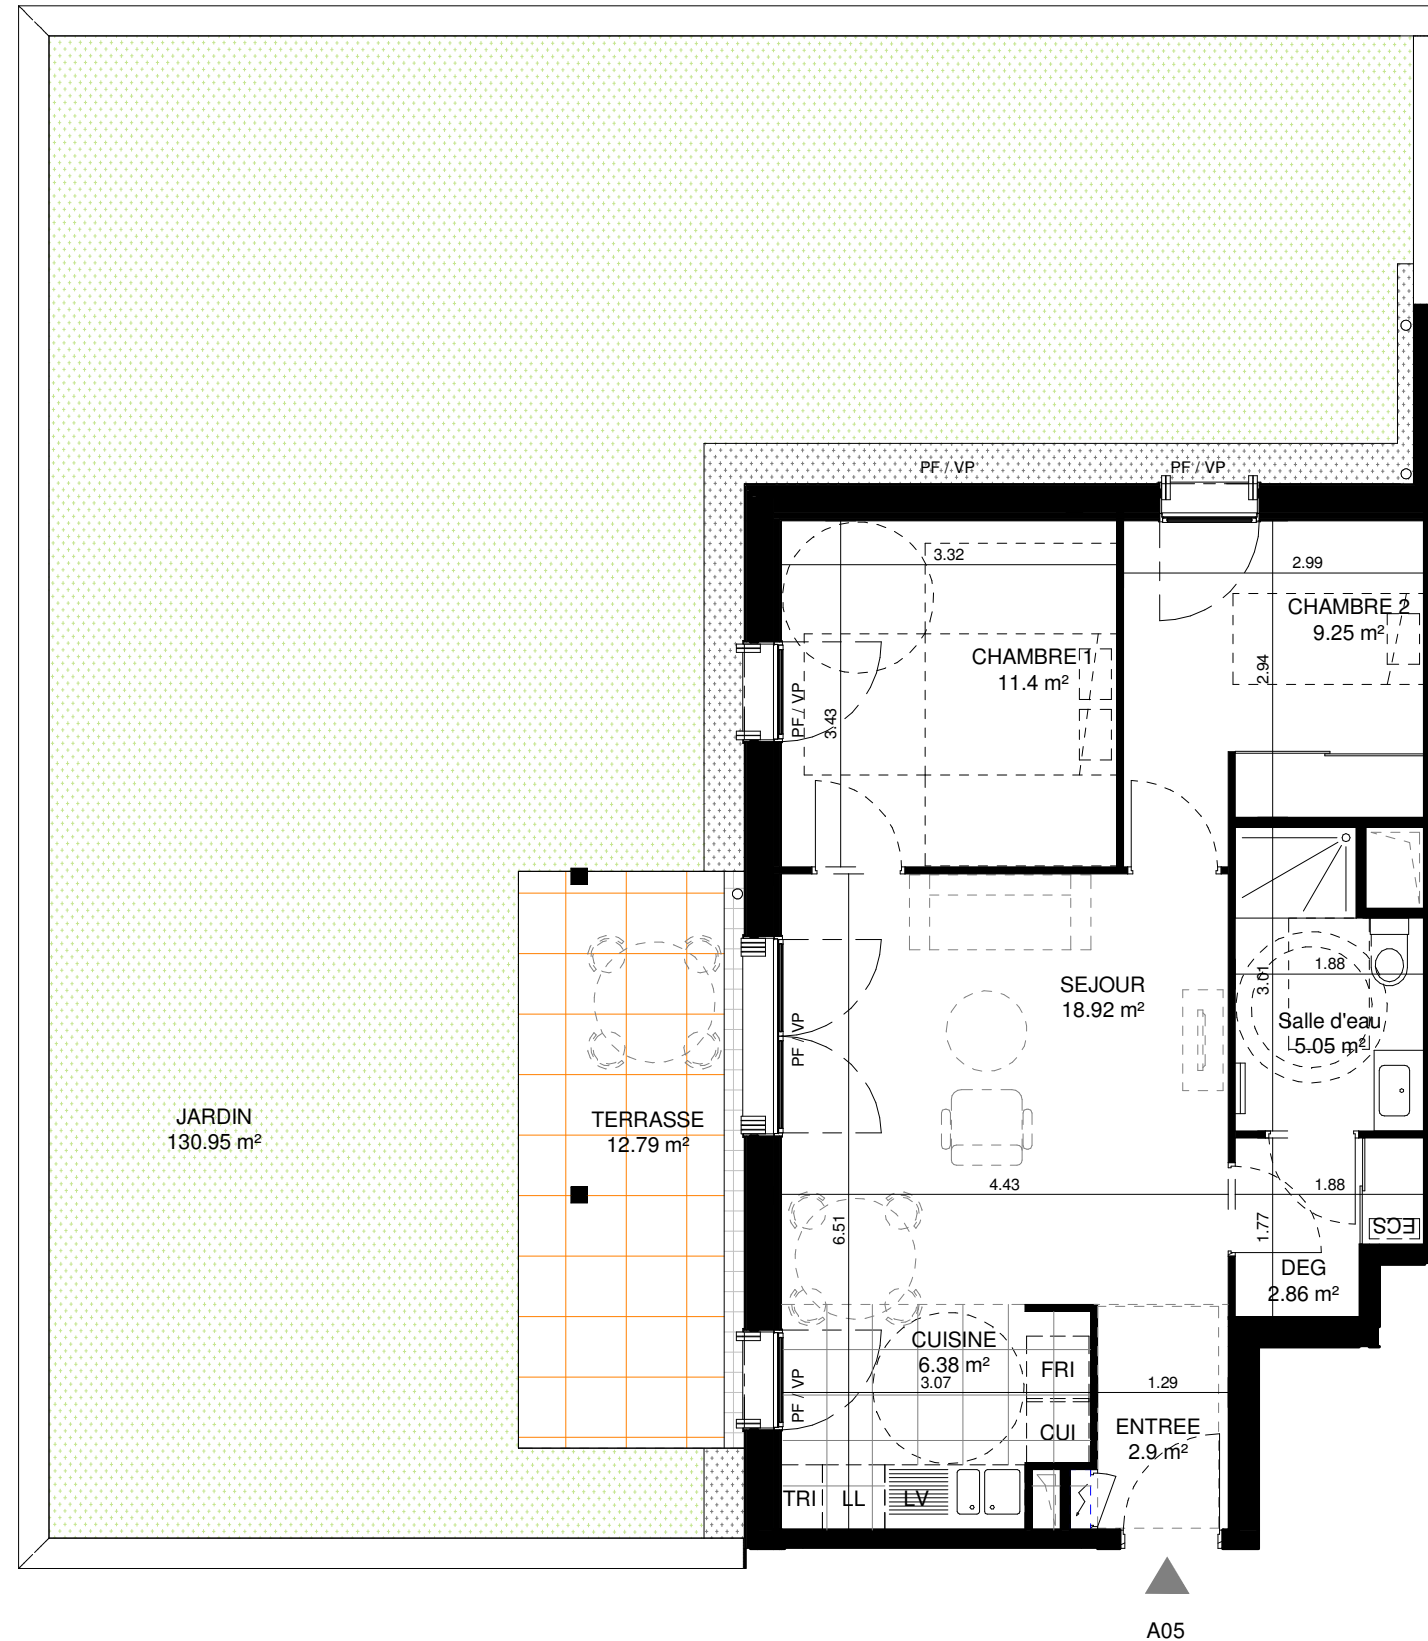

N°	Type	Niveau	S.Hab
A 05	T3	RDC	56.76 m ²

Séjour	18.92
Chambre1	11.4
Chambre2	9.25
Cuisine	6.38
Salle d'Eau	5.05
Entrée	2.9
Dégagement	2.86
Surface Habitable	56.76

Jardin	130.95
Terrasse	12.79
Surface Annexes	143.74

F: FENETRE
PF: PORTE-FENETRE
VP: VOLET PLIANT
GC: GARDE-CORPS
BA: BARDAGE AJOURE

FAUX-PLAFOND
 Module ECS
 Module Electrique

NOTA: Des modifications sont susceptibles d'être apportées à ce plan en fonction des nécessités techniques, administratives ou commerciales de la réalisation tant en ce qui concerne les dimensions, surfaces que l'équipement. Les retombées de poutres, soffites, faux plafonds, canalisations apparentes et équipements sont à titre indicatifs.